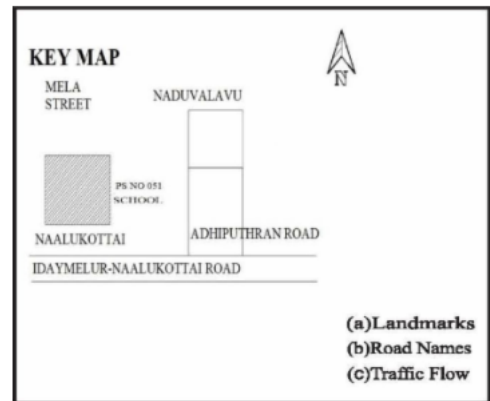

Cad View

Key MAP View