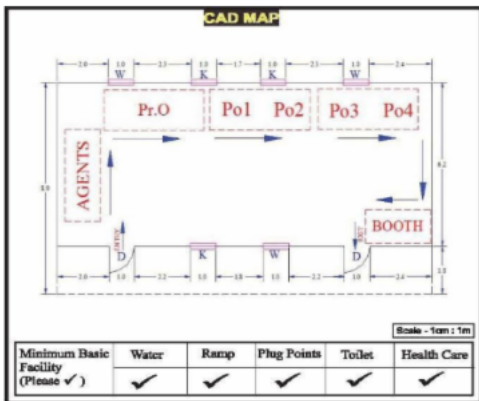

Cad View

Key MAP View