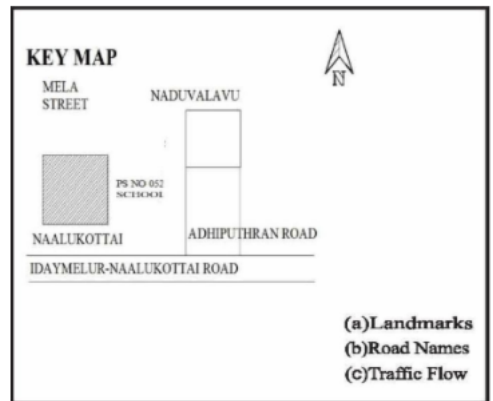

Cad View

Key MAP View