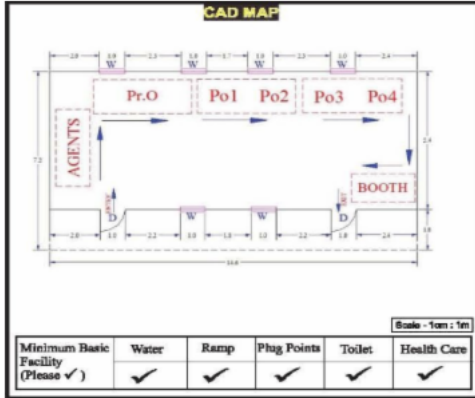

Cad View

Key MAP View