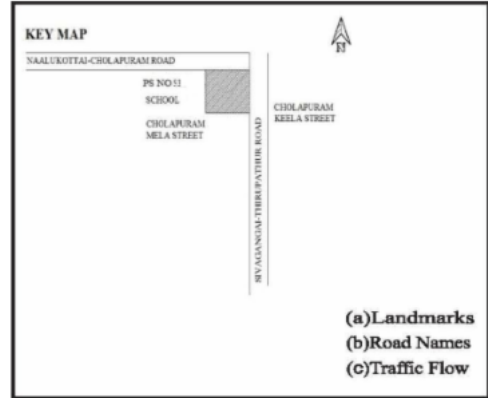

Cad View

Key MAP View