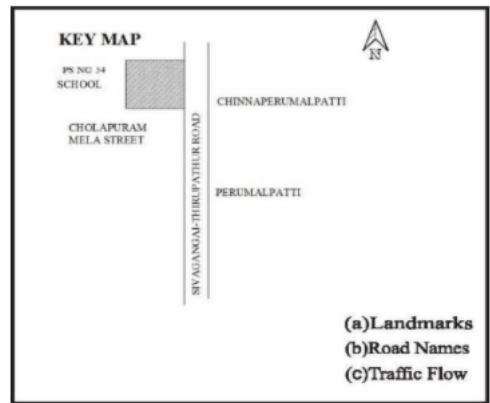

Key MAP View