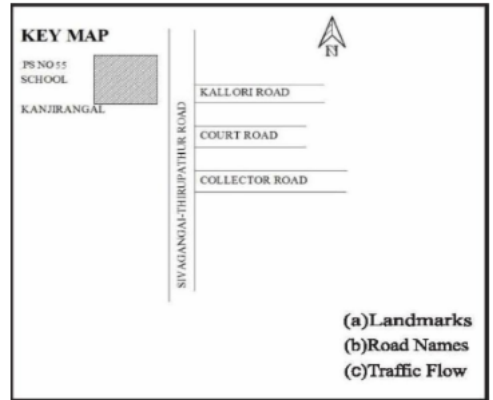

Key MAP View