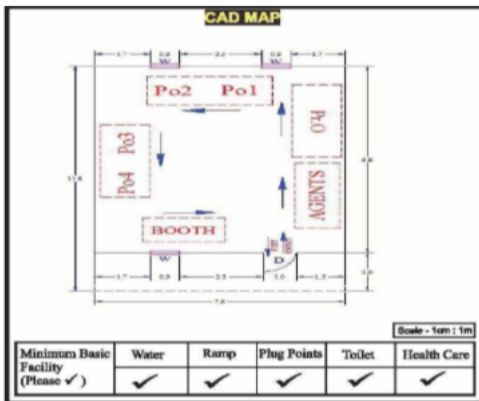

Cad View

Key MAP View