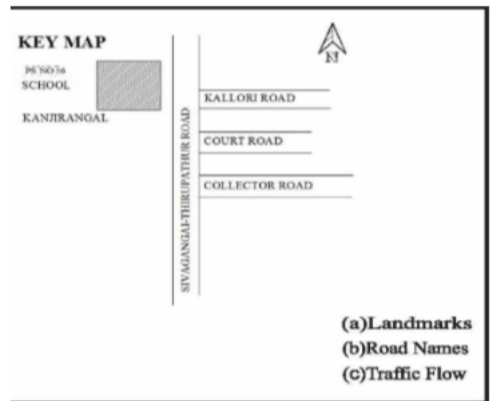

Cad View

Key MAP View