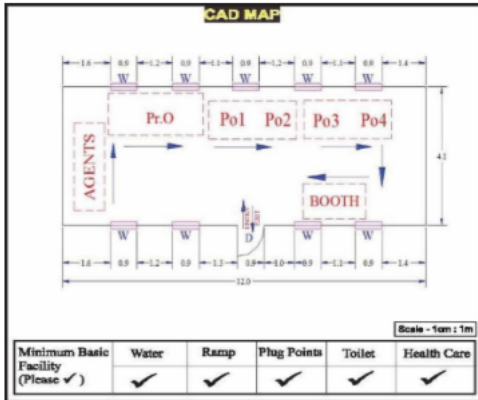

Google Map View

Polling Station Building Front View

Polling Station Front View

Cad View

Key MAP View

சட்டமன்றத் தொகுதியின் எண் மற்றும் பெயர் : 186-சிவகங்கை பிரிவு எண் மற்றும் பெயர் 1-காஞ்சிரங்கால் (ஊ) (வ.கி), இலந்தங்குடிப்பட்டி