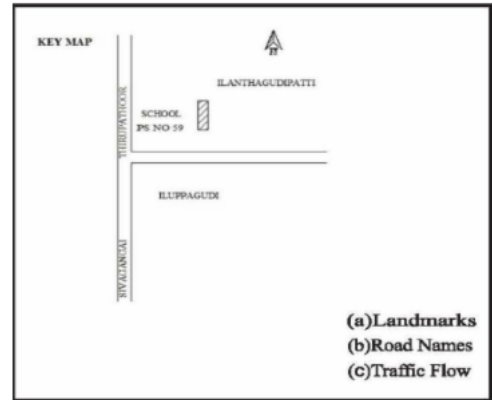

Google Map View

Polling Station Building Front View

Polling Station Front View

Cad View

Key MAP View

சட்டமன்றத் தொகுதியின் எண் மற்றும் பெயர் : 186-சிவகங்கை பிரிவு எண் மற்றும் பெயர் 1-காஞ்சிரங்கால் (ஊ) (வ.கி), இலந்தங்குடிப்பட்டி