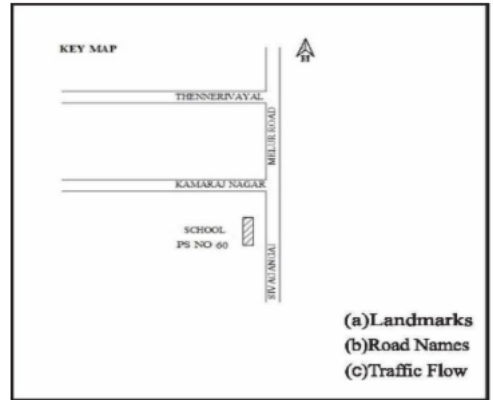

Key MAP View