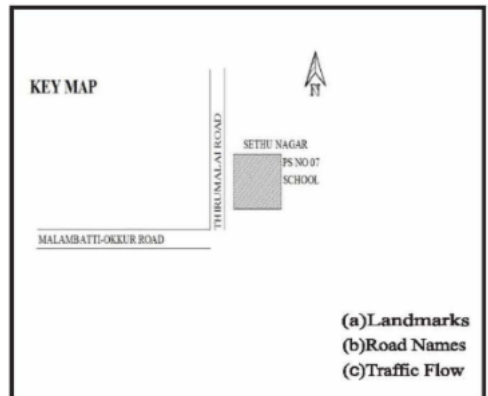

Cad View

Key MAP View