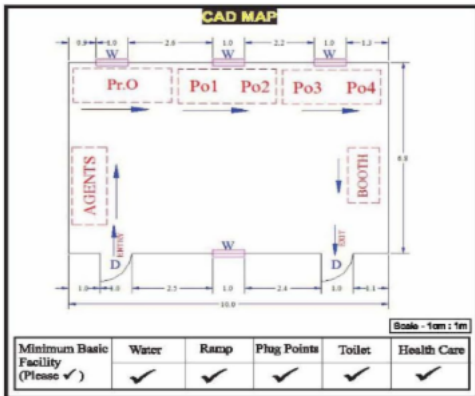

Cad View

Key MAP View