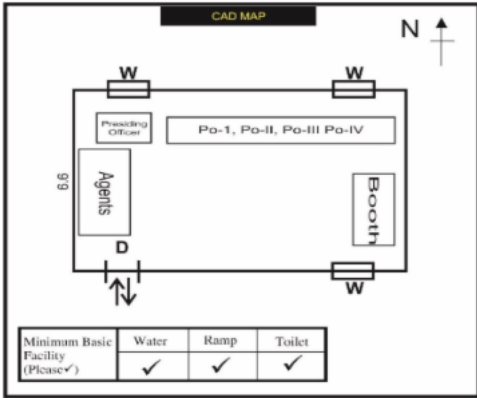

Google Map View

Polling Station Building Front View

Polling Station Front View

Cad View

Key MAP View

1 பெயர் : அழகு முத்து தந்தை பெயர்: ஜெயபால் வீட்டு எண் : 1 வயது : 58 பாலினம் : ஆண்	AXA0288787 Photo is available	2 பெயர் : தர்மர் தந்தை பெயர்: முனியன் வீட்டு எண் : 1 வயது : 56 பாலினம் : ஆண்	AXA0763482 Photo is available	3 பெயர் : அமுதகண்ணன் தந்தை பெயர்: சிங்கராஜ் வீட்டு எண் : 1 வயது : 50 பாலினம் : ஆண்	AXA0288738 Photo is available
4 பெயர் : சண்முகம் தந்தை பெயர்: மாரிமுத்து வீட்டு எண் : 1 வயது : 41 பாலினம் : ஆண்	AXA0288746 Photo is available	5 பெயர் : சேதுராணி கணவர் பெயர்: முனியாண்டி வீட்டு எண் : 1 வயது : 41 பாலினம் : பெண்	AXA0288753 Photo is available	6 பெயர் : அரவிந்தன் தந்தை பெயர்: ஜெயமணி வீட்டு எண் : 1 வயது : 27 பாலினம் : ஆண்	AXA1366178 Photo is available
7 பெயர் : முத்துலட்சுமி கணவர் பெயர்: சோணை வீட்டு எண் : 1-2 வயது : 39 பாலினம் : பெண்	AXA0863829 Photo is available	8 பெயர் : நாகவள்ளி கணவர் பெயர்: தர்மலிங்கம் வீட்டு எண் : 1/61 வயது : 34 பாலினம் : பெண்	AXA2611770 Photo is available	9 பெயர் : அருண் பாண்டியன் தந்தை பெயர்: காசிநாததுரை வீட்டு எண் : 1-68 வயது : 29 பாலினம் : ஆண்	AXA1315001 Photo is available
10 பெயர் : ரம்யா கணவர் பெயர்: இந்திராணி வீட்டு எண் : 1/81 வயது : 26 பாலினம் : பெண்	AXA2424331 Photo is available	11 பெயர் : ஜெயமணி தந்தை பெயர்: வேலுச்சாமி வீட்டு எண் : 1-85 வயது : 60 பாலினம் : ஆண்	AXA0017012 Photo is available	12 பெயர் : சண்முக பாண்டி கணவர் பெயர்: ஜெயமணி வீட்டு எண் : 1-85 வயது : 50 பாலினம் : பெண்	AXA0017079 Photo is available
13 பெயர் : சரவணன் தந்தை பெயர்: கண்ணன் வீட்டு எண் : 1/88 வயது : 27 பாலினம் : ஆண்	AXA2424323 Photo is available	14 பெயர் : உமாமகேஸ்வரி கணவர் பெயர்: செல்லமுத்து வீட்டு எண் : 1-107 வயது : 28 பாலினம் : பெண்	AXA1415140 Photo is available	15 பெயர் : கண்ணன் தந்தை பெயர்: பெரியகருப்பன் வீட்டு எண் : 1/117 வயது : 54 பாலினம் : ஆண்	AXA0304113 Photo is available
16 பெயர் : ஜோதி கணவர் பெயர்: கண்ணன் வீட்டு எண் : 1/117 வயது : 51 பாலினம் : பெண்	AXA0304121 Photo is available	# 17 பெயர் : முருகேஸ்வரி கணவர் பெயர்: விஜயபாஸ்கர் வீட்டு எண் : 1/121 வயது : 36 பாலினம் : பெண்	AXA2529055 Photo is available	18 பெயர் : இளமதி கணவர் பெயர்: சிங்கராஜ் வீட்டு எண் : 1-183 வயது : 55 பாலினம் : பெண்	MDF1083799 Photo is available
19 பெயர் : நாகலெட்சுமி கணவர் பெயர்: மாரி வீட்டு எண் : 1/251 வயது : 30 பாலினம் : பெண்	THB0934802 Photo is available	# 20 பெயர் : திவ்யதர்ஷினி மு தந்தை பெயர்: முருகேசன் வீட்டு எண் : 1/286 வயது : 26 பாலினம் : பெண்	AXA1474188 Photo is available	21 பெயர் : தங்கமணி தந்தை பெயர்: அண்ணாத்துரை வீட்டு எண் : 1/407 வயது : 19 பாலினம் : ஆண்	AXA2705390 Photo is available
22 பெயர் : சங்கீதா கணவர் பெயர்: ரஞ்சித் வீட்டு எண் : 1/426 பி வயது : 27 பாலினம் : பெண்	AXA2693463 Photo is available	23 பெயர் : சத்தியபிரகாஷ் தந்தை பெயர்: ராஜேந்திரன் வீட்டு எண் : 1-428 வயது : 29 பாலினம் : ஆண்	AXA1119395 Photo is available	24 பெயர் : வாடிவாம்பிகா கணவர் பெயர்: நாகராஜன் வீட்டு எண் : 1/442 வயது : 43 பாலினம் : பெண்	AXA2424364 Photo is available
25 பெயர் : சத்யா கணவர் பெயர்: பார்த்திபன் வீட்டு எண் : 1/449 வயது : 23 பாலினம் : பெண்	AXA2705408 Photo is available	26 பெயர் : மணிமேகலை தந்தை பெயர்: உதயகுமார் வீட்டு எண் : 1/449 வயது : 21 பாலினம் : பெண்	AXA2529154 Photo is available	27 பெயர் : குப்பம்மாள் கணவர் பெயர்: குப்பன் வீட்டு எண் : 1-454 வயது : 84 பாலினம் : பெண்	MDF1506625 Photo is available
28 பெயர் : மாயத்துரை தந்தை பெயர்: பாண்டி வீட்டு எண் : 1-454 வயது : 44 பாலினம் : ஆண்	MDF1504497 Photo is available	29 பெயர் : பாலகிருஷ்ணன் தந்தை பெயர்: பாண்டி வீட்டு எண் : 1-454 வயது : 42 பாலினம் : ஆண்	MDF1500420 Photo is available	30 பெயர் : மாரியாயி தந்தை பெயர்: கஜேந்திரன் வீட்டு எண் : 1-456 வயது : 55 பாலினம் : பெண்	MDF1504430 Photo is available