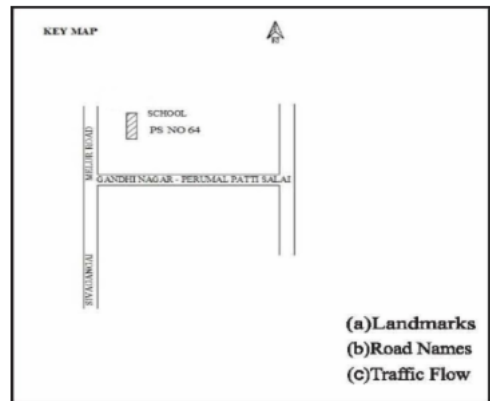

Key MAP View