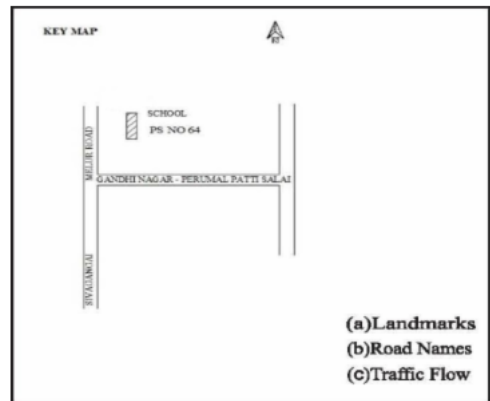

Cad View

Key MAP View