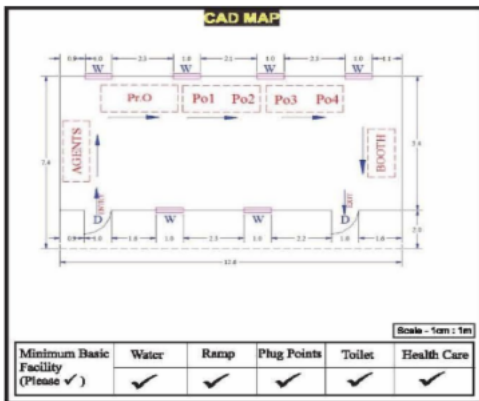

Google Map View

Polling Station Building Front View

Polling Station Front View

Cad View

Key MAP View

1 பெயர் : மாயாண்டி தந்தை பெயர் : சன்னாசி வீட்டு எண் : 1 வயது : 79 பாலினம் : ஆண்	AXA1094648 Photo is available	2 பெயர் : காசிலிங்கம் தந்தை பெயர் : சங்கிலி வீட்டு எண் : 1 வயது : 60 பாலினம் : ஆண்	AXA1094655 Photo is available	3 பெயர் : மணி தந்தை பெயர் : செரவலிங்கம் வீட்டு எண் : 1 வயது : 59 பாலினம் : ஆண்	AXA1094671 Photo is available
4 பெயர் : ராஜ்குமார் தந்தை பெயர் : கந்தையா வீட்டு எண் : 1 வயது : 55 பாலினம் : ஆண்	AXA1094721 Photo is available	5 பெயர் : மகேந்திரன் தந்தை பெயர் : பால கிருஷ்ணன் வீட்டு எண் : 1 வயது : 50 பாலினம் : ஆண்	AXA0541714 Photo is available	6 பெயர் : செந்தில்குமார் தந்தை பெயர் : மாயக்கண்ணன் வீட்டு எண் : 1 வயது : 48 பாலினம் : ஆண்	AXA1025543 Photo is available
7 பெயர் : மலைச்சாமி தந்தை பெயர் : கருப்பையா வீட்டு எண் : 1 வயது : 46 பாலினம் : ஆண்	AXA1094598 Photo is available	8 பெயர் : பொண்ணுலெட்சுமி கணவர் பெயர் : பாலமுருகன் வீட்டு எண் : 1 வயது : 44 பாலினம் : பெண்	AXA1191527 Photo is available	9 பெயர் : வளர்மதி கணவர் பெயர் : தர்மலிங்கம் வீட்டு எண் : 1 வயது : 43 பாலினம் : பெண்	AXA1094804 Photo is available
10 பெயர் : முத்துராமலிங்கம் தந்தை பெயர் : கருப்பசாமி வீட்டு எண் : 1 வயது : 41 பாலினம் : ஆண்	AXA0469775 Photo is available	11 பெயர் : சத்யா கணவர் பெயர் : இராஜா வீட்டு எண் : 1 வயது : 36 பாலினம் : பெண்	AXA1268572 Photo is available	12 பெயர் : கனிமொழி கணவர் பெயர் : காசிலிங்கம் வீட்டு எண் : 1 வயது : 36 பாலினம் : பெண்	AXA1094812 Photo is available
S2 13 பெயர் : கார்த்திக் தந்தை பெயர் : ராஜேந்திரன் வீட்டு எண் : 1 வயது : 33 பாலினம் : ஆண்	AXA1094689 Photo is available	14 பெயர் : சுந்துருபாண்டி தந்தை பெயர் : தெய்வேந்திரன் வீட்டு எண் : 1 வயது : 31 பாலினம் : ஆண்	AXA1094630 Photo is available	S 15 பெயர் : அபிநயா தந்தை பெயர் : அழகர் வீட்டு எண் : 1 வயது : 31 பாலினம் : பெண்	AXA1094762 Photo is available
16 பெயர் : முத்தலிங்கம் தந்தை பெயர் : ராசு வீட்டு எண் : 1 வயது : 30 பாலினம் : ஆண்	AXA1094622 Photo is available	17 பெயர் : முத்துக்குமரன் தந்தை பெயர் : முத்தனன் வீட்டு எண் : 1 வயது : 30 பாலினம் : ஆண்	AXA1025469 Photo is available	18 பெயர் : அரவிந்தபாலன் தந்தை பெயர் : இராஜேந்திரன் வீட்டு எண் : 1 வயது : 30 பாலினம் : ஆண்	AXA1025576 Photo is available
19 பெயர் : பிரீத்தி கணவர் பெயர் : மன்னன் வீட்டு எண் : 1 வயது : 29 பாலினம் : பெண்	AXA1191584 Photo is available	20 பெயர் : திருவளர்ச்செல்வி கணவர் பெயர் : மகேஸ்வரன் வீட்டு எண் : 1 வயது : 29 பாலினம் : பெண்	AXA1445576 Photo is available	21 பெயர் : திவ்யா பிரகாஷ் தந்தை பெயர் : சிவநாதம் வீட்டு எண் : 1 வயது : 27 பாலினம் : ஆண்	AXA1445592 Photo is available
22 பெயர் : திவ்யா தந்தை பெயர் : மஹீன்றவசன் வீட்டு எண் : 1 வயது : 26 பாலினம் : பெண்	AXA1445584 Photo is available	23 பெயர் : பிரியதரஷன் தந்தை பெயர் : கனகசுந்தரம் வீட்டு எண் : 1 வயது : 26 பாலினம் : ஆண்	AXA1445600 Photo is available	24 பெயர் : தமிழரசன் தந்தை பெயர் : பூவலிங்கம் வீட்டு எண் : 1-134 வயது : 29 பாலினம் : ஆண்	AXA1119734 Photo is available
25 பெயர் : விசாலாட்சி கணவர் பெயர் : துரை வீட்டு எண் : 1-190 வயது : 51 பாலினம் : பெண்	MDF1775253 Photo is available	26 பெயர் : பிரயங்கா தந்தை பெயர் : பாலுச்சாமி வீட்டு எண் : 1-303 வயது : 35 பாலினம் : பெண்	AXA0469619 Photo is available	27 பெயர் : ஜோதி கணவர் பெயர் : சந்தனச்செல்வம் வீட்டு எண் : 2/4 வயது : 35 பாலினம் : பெண்	AXA2341410 Photo is available
28 பெயர் : சரத்குமார் தந்தை பெயர் : அங்குச்சாமி வீட்டு எண் : 2-4 வயது : 32 பாலினம் : பெண்	AXA0730689 Photo is available	29 பெயர் : திருமுருகன் தந்தை பெயர் : சுப்பிரமணியன் வீட்டு எண் : 2-17 வயது : 43 பாலினம் : ஆண்	AXA0892331 Photo is available	30 பெயர் : இராமன் தந்தை பெயர் : அருச்சுணன் வீட்டு எண் : 2-21 வயது : 36 பாலினம் : ஆண்	AXA0731398 Photo is available