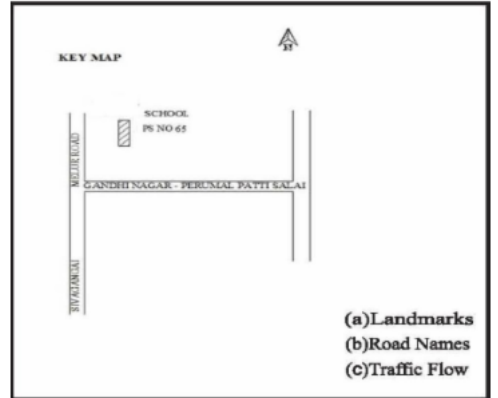

Cad View

Key MAP View