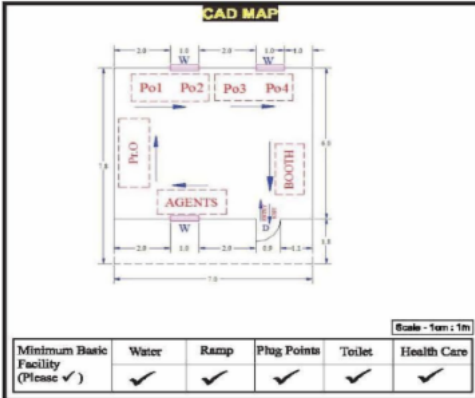

Cad View

Key MAP View