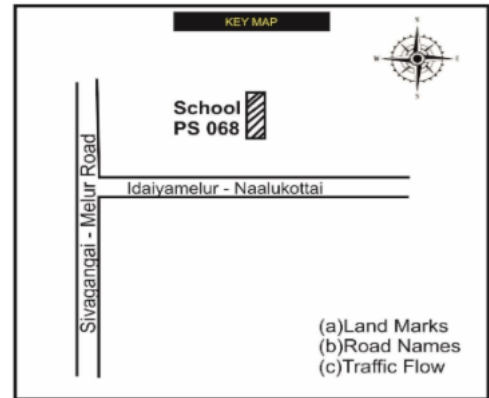

Cad View

Key MAP View