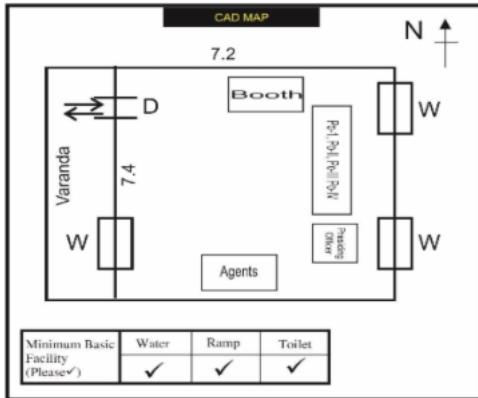

Cad View

Key MAP View