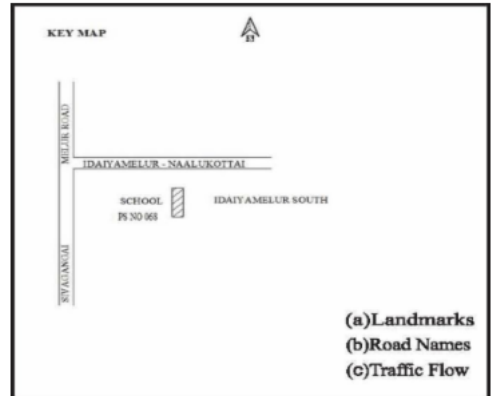

Key MAP View