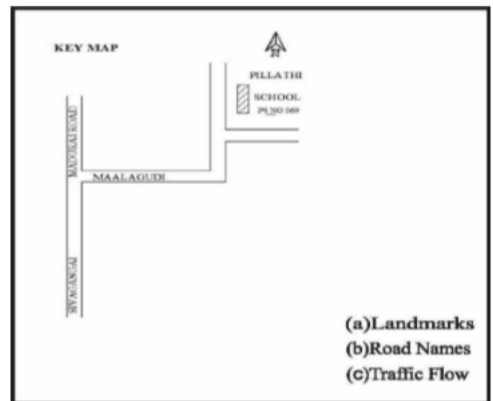

Key MAP View