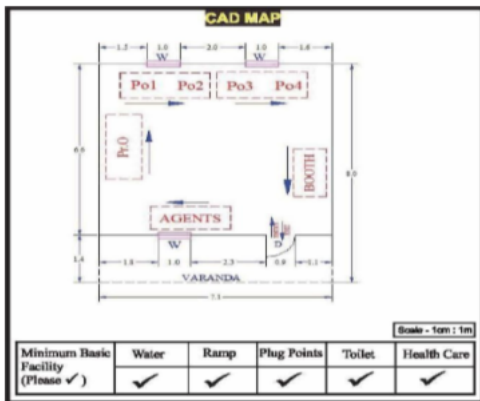

கையொப்பம்

Nazri Naksha

Google Map View

Polling Station Building Front View

Polling Station Front View

Cad View

Key MAP View

| | | |
|--|--|---|
| 1 பெயர் : தேன்மொழி தந்தை பெயர் : மார்க்கண்டன் வீட்டு எண் : 0 வயது : 21 பாலினம் : பெண் Photo is available AXA2672715 | 2 பெயர் : சுப்பம்மாள் கணவர் பெயர் : வெள்ளைச்சாமி வீட்டு எண் : 1 வயது : 64 பாலினம் : பெண் Photo is available AXA0728675 | 3 பெயர் : தனப்பிரேமா கணவர் பெயர் : கனேசன் வீட்டு எண் : 1 வயது : 42 பாலினம் : பெண் Photo is available AXA0468678 |
| 4 பெயர் : தனம் கணவர் பெயர் : இரவிச்சந்திரன் வீட்டு எண் : 1 வயது : 40 பாலினம் : பெண் Photo is available AXA0468777 | 5 பெயர் : பாண்டியீளாள் கணவர் பெயர் : பாலாசுபிரமணியன் வீட்டு எண் : 1 வயது : 37 பாலினம் : பெண் Photo is available AXA0728865 | 6 பெயர் : பிச்சைமுத்து தந்தை பெயர் : வெள்ளைச்சாமி வீட்டு எண் : 1 வயது : 34 பாலினம் : ஆண் Photo is available AXA0728683 |
| 7 பெயர் : சுக்தா கணவர் பெயர் : ஜெயராமசந்திரன் வீட்டு எண் : 1 வயது : 33 பாலினம் : பெண் Photo is available AXA0728881 | 8 பெயர் : மனோஜ் பிரபாகர் தந்தை பெயர் : கண்ணன் வீட்டு எண் : 1 வயது : 31 பாலினம் : ஆண் Photo is available AXA1023449 | 9 பெயர் : சுகுமார் தந்தை பெயர் : குமரேசன் வீட்டு எண் : 1 வயது : 29 பாலினம் : ஆண் Photo is available AXA1120609 |
| 10 பெயர் : கனேசன் தந்தை பெயர் : வெள்ளச்சாமி வீட்டு எண் : 1 வயது : 28 பாலினம் : ஆண் Photo is available AXA1269828 | 11 பெயர் : சுகந்தி மருது தந்தை பெயர் : மருது கிருஷ்ணன் வீட்டு எண் : 1 வயது : 24 பாலினம் : பெண் Photo is available AXA2568749 | 12 பெயர் : லெட்சுமணன் தந்தை பெயர் : திருநாவுக்கரசு வீட்டு எண் : 1 வயது : 23 பாலினம் : ஆண் Photo is available AXA2598290 |
| 13 பெயர் : ஆர்த்தி தந்தை பெயர் : மாயமுகு வீட்டு எண் : 1 வயது : 20 பாலினம் : பெண் Photo is available AXA2597789 | 14 பெயர் : திவ்யா தந்தை பெயர் : திருநாவுக்கரசு வீட்டு எண் : 1/167 வயது : 24 பாலினம் : பெண் Photo is available AXA2355030 | 15 பெயர் : கண்ணன் தந்தை பெயர் : சுப்பிரமணியன் வீட்டு எண் : 2 வயது : 42 பாலினம் : ஆண் Photo is available MDF3831237 |
| 16 பெயர் : ரமேஷ்வரி கணவர் பெயர் : மருதுபாண்டியன் வீட்டு எண் : 2 வயது : 39 பாலினம் : பெண் Photo is available AXA0728899 | 17 பெயர் : ரீனாசென் தந்தை பெயர் : சசி குமார் வீட்டு எண் : 2 வயது : 22 பாலினம் : பெண் Photo is available AXA2530053 | 18 பெயர் : பிரசாந்த் தந்தை பெயர் : மாணிக்கம் வீட்டு எண் : 2b வயது : 30 பாலினம் : ஆண் Photo is available AXA1023548 |
| 19 பெயர் : செல்வி கணவர் பெயர் : தென்னரசு வீட்டு எண் : 3 வயது : 54 பாலினம் : பெண் Photo is available MDF3614690 | 20 பெயர் : அருண் தந்தை பெயர் : தென்னரசு வீட்டு எண் : 3 வயது : 33 பாலினம் : ஆண் Photo is available AXA0542415 | 21 பெயர் : தென்னரசு தந்தை பெயர் : முனியாண்டி வீட்டு எண் : 3-2 வயது : 64 பாலினம் : ஆண் Photo is available MDF3820156 |
| 22 பெயர் : வீமன் தந்தை பெயர் : ஆறுமுகம் வீட்டு எண் : 4 வயது : 76 பாலினம் : ஆண் Photo is available AXA1710391 | 23 பெயர் : கதிரேசன் தந்தை பெயர் : வீமன் வீட்டு எண் : 4 வயது : 51 பாலினம் : ஆண் Photo is available AXA1710417 | 24 பெயர் : திவ்யா கணவர் பெயர் : கதிரேசன் வீட்டு எண் : 4 வயது : 31 பாலினம் : பெண் Photo is available AXA1023662 |
| 25 பெயர் : சரவணன் தந்தை பெயர் : முத்து வீட்டு எண் : 5 வயது : 44 பாலினம் : ஆண் Photo is available MDF3614716 | 26 பெயர் : விசாலாட்சி கணவர் பெயர் : கிருஷ்ணன் வீட்டு எண் : 5-62 வயது : 68 பாலினம் : பெண் Photo is available AXA1453505 | 27 பெயர் : கிருஷ்ணன் தந்தை பெயர் : ரெங்கசாமி வீட்டு எண் : 5/103 வயது : 69 பாலினம் : ஆண் Photo is available AXA2667624 |
| 28 பெயர் : ஜோதிஸ்வரி கணவர் பெயர் : கண்ணன் வீட்டு எண் : 6 வயது : 43 பாலினம் : பெண் Photo is available MDF3614724 | 29 பெயர் : கண்ணன் தந்தை பெயர் : வீமன் வீட்டு எண் : 6A வயது : 46 பாலினம் : ஆண் Photo is available MDF3882750 | 30 பெயர் : சூர்ய நாராயணன் தந்தை பெயர் : முருகன் வீட்டு எண் : 6ஏ வயது : 21 பாலினம் : ஆண் Photo is available AXA2530046 |