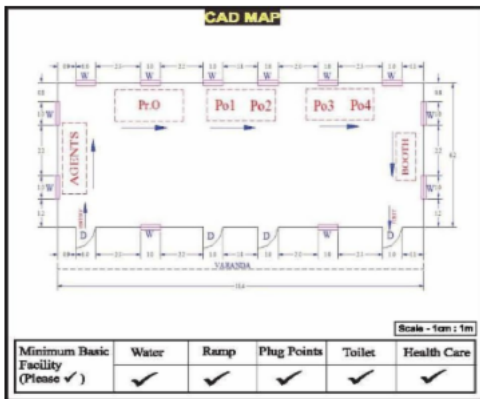

Cad View

Key MAP View