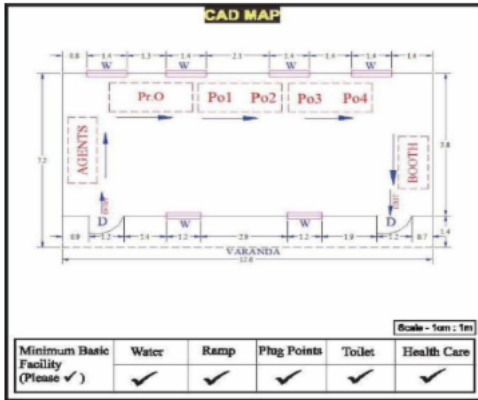

Cad View

Key MAP View