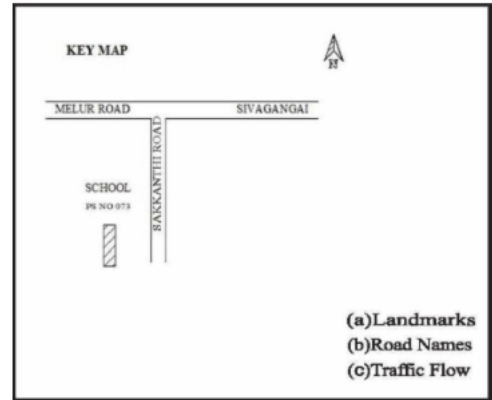

Cad View

Key MAP View