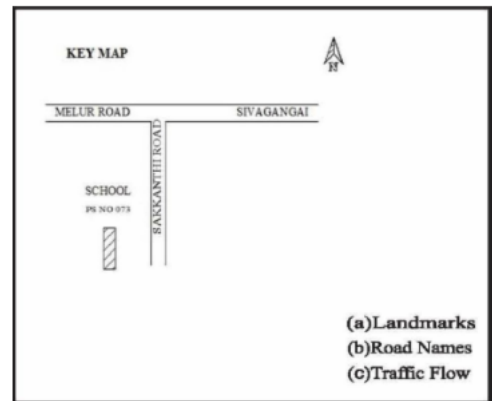

Cad View

Key MAP View