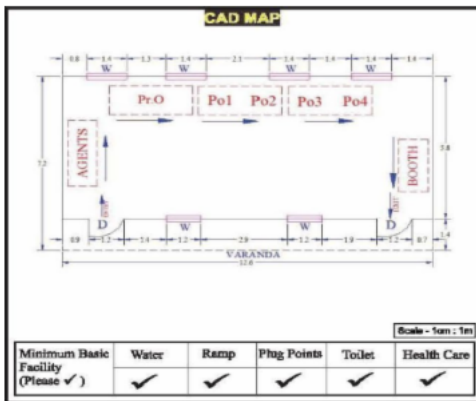

Cad View

Key MAP View