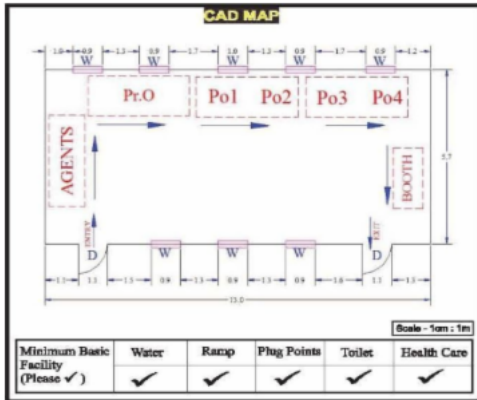

Cad View

Key MAP View