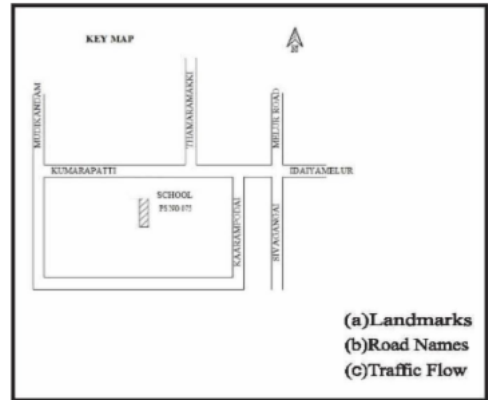

Cad View

Key MAP View