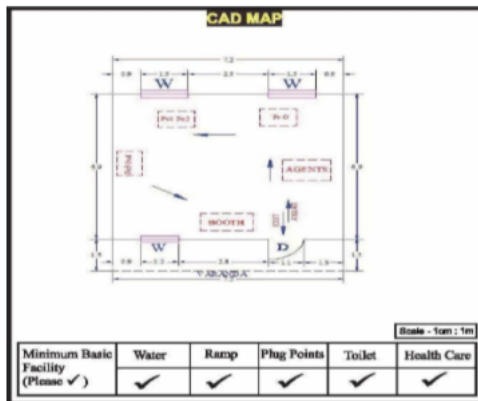

Cad View

Key MAP View