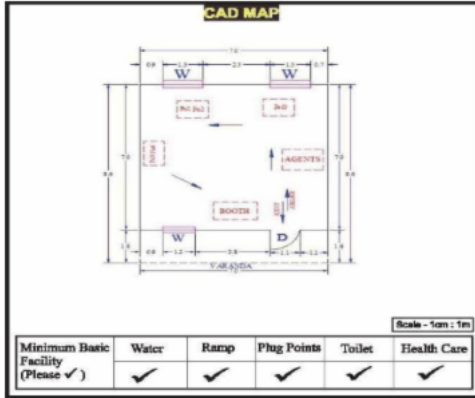

Cad View

Key MAP View