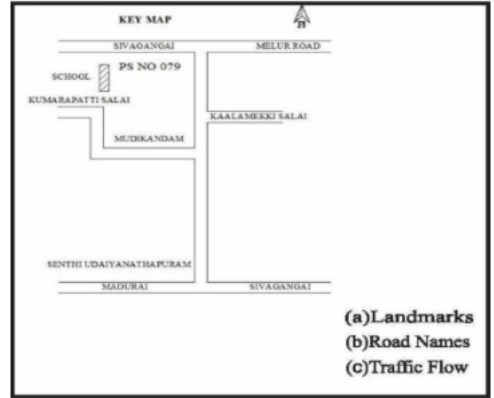

Cad View

Key MAP View