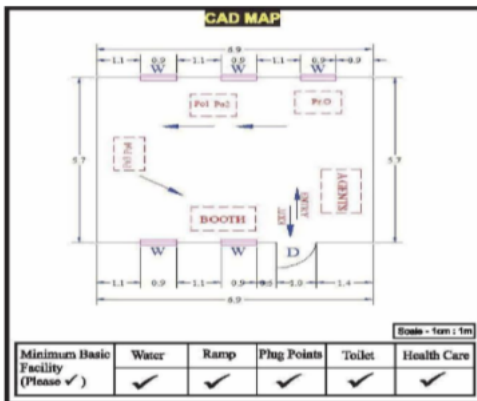

Cad View

Key MAP View