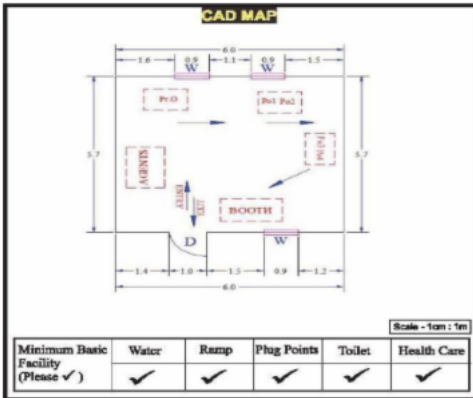

Cad View

Key MAP View