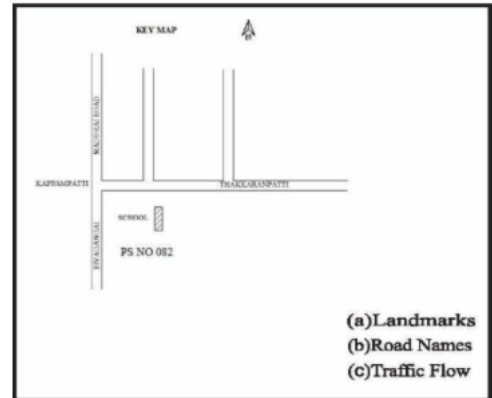

Cad View

Key MAP View