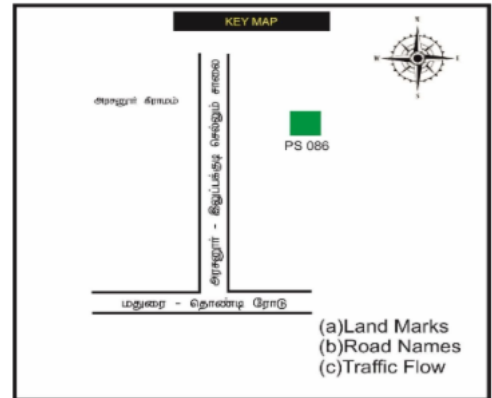

Google Map View

Polling Station Building Front View

Polling Station Front View

Cad View

Key MAP View

1 பெயர் : த அருள்குமாரி கணவர் பெயர் : தண்ணாயிரம் வீட்டு எண் : 0 வயது : 28 பாலினம் : பெண் Photo is available	AXA2345981	2 பெயர் : வீரமான் கணவர் பெயர் : முருகன் வீட்டு எண் : 1 வயது : 37 பாலினம் : பெண் Photo is available	AXA2352813	3 பெயர் : கா பேச்சிமுத்து தந்தை பெயர் : காமராஜ் வீட்டு எண் : 1 வயது : 34 பாலினம் : ஆண் Photo is available	AXA2567477
4 பெயர் : சுரேஸ் தந்தை பெயர் : ஜோதி வீட்டு எண் : 1 வயது : 30 பாலினம் : ஆண் Photo is available	AXA1193507	5 பெயர் : சேங்கைமாரன் தந்தை பெயர் : முருகன் வீட்டு எண் : 1 வயது : 26 பாலினம் : ஆண் Photo is available	AXA2352821	6 பெயர் : லத்திகா தந்தை பெயர் : ரமேஷ் வீட்டு எண் : 1 வயது : 21 பாலினம் : பெண் Photo is available	AXA2531879
7 பெயர் : அன்பரசி தந்தை பெயர் : பாண்டி வீட்டு எண் : 1 வயது : 21 பாலினம் : பெண் Photo is available	AXA2586378	8 பெயர் : கார்த்திக் தந்தை பெயர் : முத்துப்பாண்டி வீட்டு எண் : 1-2 வயது : 36 பாலினம் : ஆண் Photo is available	AXA0154146	9 பெயர் : சரிதா கணவர் பெயர் : கார்த்திக் வீட்டு எண் : 1-2 வயது : 26 பாலினம் : பெண் Photo is available	AXA2421360
10 பெயர் : வீரமணி தந்தை பெயர் : ஆதிமூலம் வீட்டு எண் : 1ஏ வயது : 45 பாலினம் : ஆண் Photo is available	AXA2421337	11 பெயர் : பேச்சிபிரியா கணவர் பெயர் : சிவஞானம் வீட்டு எண் : 1ஏ வயது : 34 பாலினம் : பெண் Photo is available	AXA2420966	12 பெயர் : ஆதீஸ்குமார் தந்தை பெயர் : அழகர்சாமி வீட்டு எண் : 1ஏ வயது : 24 பாலினம் : ஆண் Photo is available	AXA2420800
13 பெயர் : சூர்ய மலர் தந்தை பெயர் : கதிர்சேன் வீட்டு எண் : 1ஏ வயது : 23 பாலினம் : பெண் Photo is available	AXA2420792	14 பெயர் : ஜெயபாண்டி தந்தை பெயர் : நாகராஜ் வீட்டு எண் : 1ஏ வயது : 23 பாலினம் : ஆண் Photo is available	AXA2421493	15 பெயர் : முத்துபிரியா கணவர் பெயர் : தனசேகரன் தனசேகரன் வீட்டு எண் : 2 வயது : 29 பாலினம் : பெண் Photo is available	AXA2354413
16 பெயர் : பழனி தந்தை பெயர் : வெள்ளையன் வீட்டு எண் : 2-3 வயது : 38 பாலினம் : ஆண் Photo is available	AXA0154195	17 பெயர் : ஆனந்தி கணவர் பெயர் : மலைச்சாமி வீட்டு எண் : 2/6 வயது : 48 பாலினம் : பெண் Photo is available	AXA2473940	18 பெயர் : கா பாண்டிக்குமார் தந்தை பெயர் : காமராஜ் வீட்டு எண் : 2/24 வயது : 33 பாலினம் : ஆண் Photo is available	AXA2567485
19 பெயர் : பார்த்தீபன் தந்தை பெயர் : அழகர்சாமி வீட்டு எண் : 2-25 வயது : 36 பாலினம் : ஆண் Photo is available	AXA0154229	20 பெயர் : க நிரஞ்சனா கணவர் பெயர் : பீ கண்ணன் வீட்டு எண் : 2/32 வயது : 29 பாலினம் : பெண் Photo is available	AXA2345957	21 பெயர் : ராஜேந்திரன் தந்தை பெயர் : பெரியசாமி வீட்டு எண் : 2/44 வயது : 63 பாலினம் : ஆண் Photo is available	AXA2473460
22 பெயர் : கருப்பையா தந்தை பெயர் : குப்பாண்டி வீட்டு எண் : 2-58 வயது : 62 பாலினம் : ஆண் Photo is available	AXA0117200	23 பெயர் : அழகுமுத்து கணவர் பெயர் : கருப்பையா வீட்டு எண் : 2-58 வயது : 56 பாலினம் : பெண் Photo is available	AXA0117234	24 பெயர் : மலைச்சாமி தந்தை பெயர் : கருப்பையா வீட்டு எண் : 2-58 வயது : 39 பாலினம் : ஆண் Photo is available	AXA0117218
25 பெயர் : ஆண்டிச்சாமி தந்தை பெயர் : கருப்பையா வீட்டு எண் : 2-58 வயது : 36 பாலினம் : ஆண் Photo is available	AXA0117226	26 பெயர் : மாரியப்பன் தந்தை பெயர் : பேச்சிமுத்து வீட்டு எண் : 2-84 வயது : 49 பாலினம் : ஆண் Photo is available	AXA1123033	27 பெயர் : பொம்மையசாமி தந்தை பெயர் : ராஜ் வீட்டு எண் : 2/93 வயது : 58 பாலினம் : ஆண் Photo is available	AXA1468099
28 பெயர் : மகாலெட்சுமி கணவர் பெயர் : பொம்மையசாமி வீட்டு எண் : 2/93 வயது : 48 பாலினம் : பெண் Photo is available	AXA1468073	29 பெயர் : உதயகுமார் தந்தை பெயர் : பொம்மையசாமி வீட்டு எண் : 2/93 வயது : 30 பாலினம் : ஆண் Photo is available	AXA1468024	30 பெயர் : சூரியபிரகாஷ் தந்தை பெயர் : பொம்மையசாமி வீட்டு எண் : 2/93 வயது : 28 பாலினம் : ஆண் Photo is available	AXA1468081