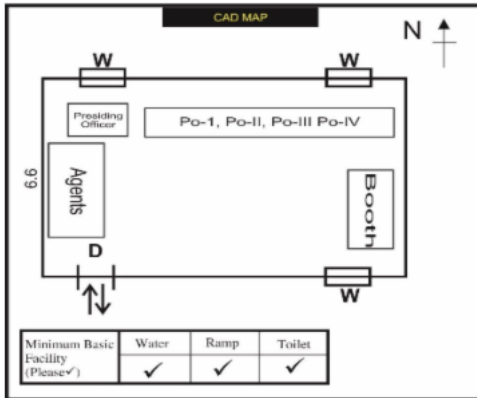

Cad View

Key MAP View