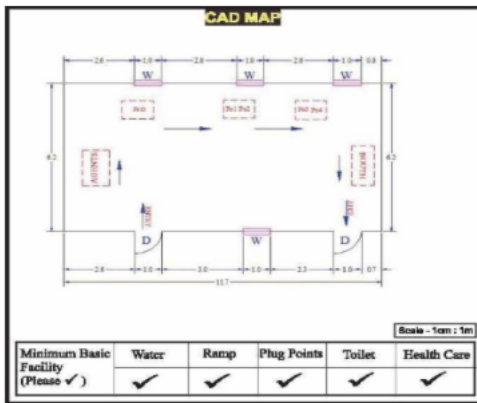

Cad View

Key MAP View