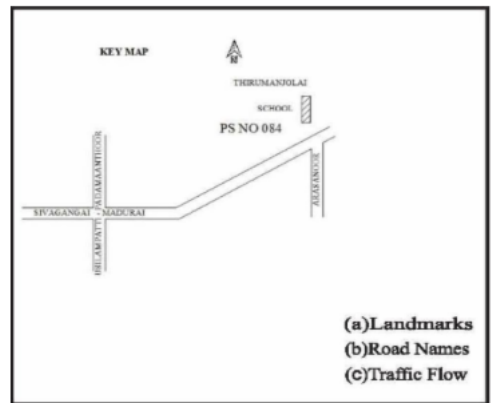

Cad View

Key MAP View