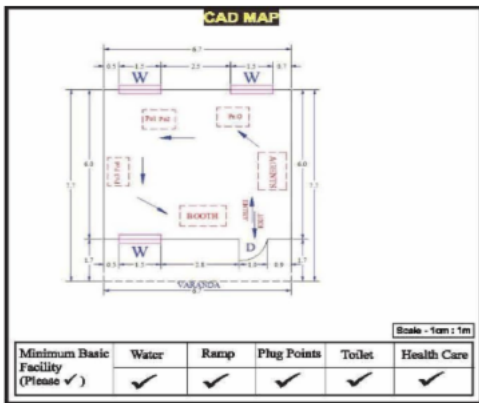

Google Map View

Polling Station Building Front View

Polling Station Front View

Cad View

Key MAP View

1 பெயர் : ராமு தந்தை பெயர் : கருப்பையா வீட்டு எண் : 1 வயது : 84 பாலினம் : ஆண்	AXA0544304 Photo is available	2 பெயர் : செல்வம் தந்தை பெயர் : பெரியண்ணன் வீட்டு எண் : 1 வயது : 70 பாலினம் : ஆண்	AXA0721977 Photo is available	3 பெயர் : காசியம்மாள் கணவர் பெயர் : மலைச்சாமி வீட்டு எண் : 1 வயது : 63 பாலினம் : பெண்	AXA0722298 Photo is available
4 பெயர் : முத்தம்மாள் கணவர் பெயர் : செல்லப்பன் வீட்டு எண் : 1 வயது : 61 பாலினம் : பெண்	AXA0722280 Photo is available	5 பெயர் : பேச்சி கணவர் பெயர் : தவம் வீட்டு எண் : 1 வயது : 59 பாலினம் : பெண்	AXA0855502 Photo is available	6 பெயர் : சேகர் தந்தை பெயர் : முனியாண்டி வீட்டு எண் : 1 வயது : 55 பாலினம் : ஆண்	AXA1274059 Photo is available
7 பெயர் : வெள்ளையன் தந்தை பெயர் : ராமையா வீட்டு எண் : 1 வயது : 54 பாலினம் : ஆண்	AXA1017102 Photo is available	8 பெயர் : கணேசன் தந்தை பெயர் : பெரியகருப்பன் வீட்டு எண் : 1 வயது : 54 பாலினம் : ஆண்	AXA0722322 Photo is available	9 பெயர் : திருப்பதி தந்தை பெயர் : ஜெயராமன் வீட்டு எண் : 1 வயது : 53 பாலினம் : ஆண்	AXA1193796 Photo is available
10 பெயர் : பத்மா கணவர் பெயர் : மலைச்சாமி வீட்டு எண் : 1 வயது : 50 பாலினம் : பெண்	AXA1193747 Photo is available	11 பெயர் : நாகம்மாள் கணவர் பெயர் : அழகர் வீட்டு எண் : 1 வயது : 49 பாலினம் : பெண்	AXA0722389 Photo is available	12 பெயர் : பேச்சியம்மாள் கணவர் பெயர் : கணேசன் வீட்டு எண் : 1 வயது : 49 பாலினம் : பெண்	AXA0722397 Photo is available
13 பெயர் : சரசு கணவர் பெயர் : பாதாம்பிரியான் வீட்டு எண் : 1 வயது : 48 பாலினம் : பெண்	AXA1274000 Photo is available	14 பெயர் : யோக நாதன் தந்தை பெயர் : ஜெயராமன் வீட்டு எண் : 1 வயது : 48 பாலினம் : ஆண்	AXA1193721 Photo is available	15 பெயர் : குமார் இதரர் பெயர் : கலா வீட்டு எண் : 1 வயது : 46 பாலினம் : ஆண்	AXA1193713 Photo is available
16 பெயர் : விங்கேஸ்வரன் தந்தை பெயர் : மலைமேகம் வீட்டு எண் : 1 வயது : 45 பாலினம் : ஆண்	AXA1093079 Photo is available	17 பெயர் : கருப்புசாமி தாயின் பெயர் : கருப்பி வீட்டு எண் : 1 வயது : 45 பாலினம் : ஆண்	AXA0722330 Photo is available	18 பெயர் : செல்வி கணவர் பெயர் : பாண்டி வீட்டு எண் : 1 வயது : 45 பாலினம் : பெண்	AXA0722348 Photo is available
19 பெயர் : பஞ்சவர்ணம் கணவர் பெயர் : சங்கையா வீட்டு எண் : 1 வயது : 44 பாலினம் : பெண்	AXA0722314 Photo is available	20 பெயர் : குருநாதன் தந்தை பெயர் : அங்கமுத்து வீட்டு எண் : 1 வயது : 43 பாலினம் : ஆண்	AXA0721944 Photo is available	21 பெயர் : செல்வம் தந்தை பெயர் : ராஜாங்கம் வீட்டு எண் : 1 வயது : 42 பாலினம் : ஆண்	AXA1193754 Photo is available
22 பெயர் : அனங்கி தந்தை பெயர் : முருகேசன் வீட்டு எண் : 1 வயது : 42 பாலினம் : பெண்	AXA0855619 Photo is available	23 பெயர் : அ சோலைமலை தந்தை பெயர் : அய்யனார் வீட்டு எண் : 1 வயது : 41 பாலினம் : ஆண்	AXA0491019 Photo is available	24 பெயர் : முத்துக்குமார் தந்தை பெயர் : கூலு வீட்டு எண் : 1 வயது : 41 பாலினம் : ஆண்	AXA1093020 Photo is available
25 பெயர் : சக்தி கணவர் பெயர் : முருகன் வீட்டு எண் : 1 வயது : 41 பாலினம் : பெண்	AXA1093038 Photo is available	26 பெயர் : வைரவன் தந்தை பெயர் : குமரன் வீட்டு எண் : 1 வயது : 40 பாலினம் : ஆண்	AXA1274091 Photo is available	27 பெயர் : மாரிமுத்து தந்தை பெயர் : அய்யாவு வீட்டு எண் : 1 வயது : 40 பாலினம் : ஆண்	AXA1017169 Photo is available
28 பெயர் : இராக்கு தாயின் பெயர் : முத்துலெட்சுமி வீட்டு எண் : 1 வயது : 40 பாலினம் : பெண்	AXA0722199 Photo is available	29 பெயர் : பழனி தந்தை பெயர் : அய்யாவு வீட்டு எண் : 1 வயது : 40 பாலினம் : ஆண்	AXA0722173 Photo is available	30 பெயர் : குமார் தந்தை பெயர் : கோட்டை வீட்டு எண் : 1 வயது : 39 பாலினம் : ஆண்	AXA0722165 Photo is available