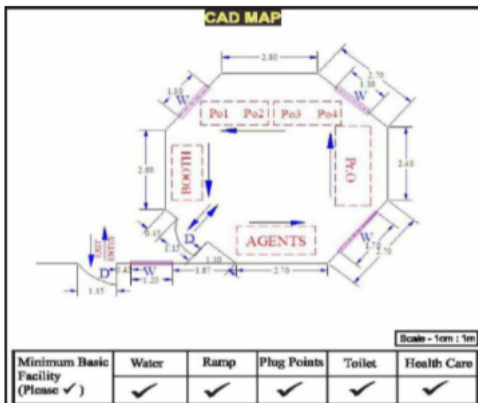

Google Map View

Polling Station Building Front View

Polling Station Front View

Cad View

Key MAP View

1 பெயர் : சத்யா கணவர் பெயர்: முனியாண்டி வீட்டு எண் : 0 வயது : 28 பாலினம் : பெண் Photo is available	THB2141398	2 பெயர் : அருணா தந்தை பெயர்: நடுக்காட்டான் வீட்டு எண் : 0 வயது : 24 பாலினம் : பெண் Photo is available	THB1940071	3 பெயர் : பில்லத்தாள் கணவர் பெயர்: பிச்சை வீட்டு எண் : 1 வயது : 74 பாலினம் : பெண் Photo is available	THB0346882
4 பெயர் : அழகம்மாள் கணவர் பெயர்: தவசிமுத்தன் வீட்டு எண் : 1 வயது : 71 பாலினம் : பெண் Photo is available	THB0910992	5 பெயர் : வடிவம்பாள் கணவர் பெயர்: ராசு வீட்டு எண் : 1 வயது : 56 பாலினம் : பெண் Photo is available	THB0911008	6 பெயர் : காளீஸ்வரி கணவர் பெயர்: முருகன் வீட்டு எண் : 1 வயது : 56 பாலினம் : பெண் Photo is available	THB0910927
7 பெயர் : நாராயணன் தந்தை பெயர்: பழனி வீட்டு எண் : 1 வயது : 51 பாலினம் : ஆண் Photo is available	THB0346874	8 பெயர் : முத்துக்கருப்பன் தந்தை பெயர்: பிச்சை வீட்டு எண் : 1 வயது : 51 பாலினம் : ஆண் Photo is available	THB0346924	9 பெயர் : பூபதி தந்தை பெயர்: வீரப்பன் தமிழ்நாடு வீட்டு எண் : 2 வயது : 51 பாலினம் : ஆண் Photo is available	THB2017093
10 பெயர் : முருகன் தந்தை பெயர்: பாக்கியம் வீட்டு எண் : 1 வயது : 49 பாலினம் : ஆண் Photo is available	THB0910935	11 பெயர் : ஏழுமலை தந்தை பெயர்: பிச்சை வீட்டு எண் : 1 வயது : 47 பாலினம் : ஆண் Photo is available	THB0346890	12 பெயர் : பாலசுப்ரமணியன் தந்தை பெயர்: முத்து வீட்டு எண் : 1 வயது : 47 பாலினம் : ஆண் Photo is available	THB1172030
13 பெயர் : வீரலெட்சுமி கணவர் பெயர்: கார்த்திகை தமிழ்நாடு வீட்டு எண் : 1 வயது : 45 பாலினம் : பெண் Photo is available	THB2017051	14 பெயர் : சுகுமதி கணவர் பெயர்: சுரேஷ் வீட்டு எண் : 1 வயது : 43 பாலினம் : பெண் Photo is available	THB0000240	15 பெயர் : கணேசன் தந்தை பெயர்: கதிர்சென் வீட்டு எண் : 1 வயது : 42 பாலினம் : ஆண் Photo is available	THB0000075
16 பெயர் : மூக்கையா தந்தை பெயர்: சிவபெருமாள் வீட்டு எண் : 1 வயது : 42 பாலினம் : ஆண் Photo is available	THB0000653	17 பெயர் : பஞ்சு தந்தை பெயர்: பெருமாள் வீட்டு எண் : 1 வயது : 41 பாலினம் : பெண் Photo is available	THB0000562	18 பெயர் : சுகுமதி கணவர் பெயர்: வன்னிமுத்து வீட்டு எண் : 1 வயது : 41 பாலினம் : பெண் Photo is available	THB2012599
19 பெயர் : மலர்விழி கணவர் பெயர்: மாரி வீட்டு எண் : 1 வயது : 41 பாலினம் : பெண் Photo is available	THB0248989	20 பெயர் : அழகுமணி கணவர் பெயர்: முனியராஜ் வீட்டு எண் : 1 வயது : 40 பாலினம் : பெண் Photo is available	THB1110493	21 பெயர் : இராஜதுரை தந்தை பெயர்: சுப்பிரமணியன் வீட்டு எண் : 1 வயது : 39 பாலினம் : ஆண் Photo is available	THB0346866
22 பெயர் : லெட்சுமி கணவர் பெயர்: ஆறுமுகம் வீட்டு எண் : 1 வயது : 38 பாலினம் : பெண் Photo is available	THB0588194	23 பெயர் : கிருஷ்ணவேணி கணவர் பெயர்: மூக்கையா வீட்டு எண் : 1 வயது : 38 பாலினம் : பெண் Photo is available	THB0346858	24 பெயர் : லிங்கப்பெருமாள் தந்தை பெயர்: முத்தையா வீட்டு எண் : 1 வயது : 38 பாலினம் : ஆண் Photo is available	THB0588236
25 பெயர் : பூபதி தந்தை பெயர்: பெருமாள் வீட்டு எண் : 1 வயது : 37 பாலினம் : ஆண் Photo is available	THB0911016	26 பெயர் : செல்லத்துரை தந்தை பெயர்: ஆண்டி வீட்டு எண் : 1 வயது : 37 பாலினம் : ஆண் Photo is available	THB0000588	27 பெயர் : பானுமதி கணவர் பெயர்: முருகானந்தம் வீட்டு எண் : 1 வயது : 37 பாலினம் : பெண் Photo is available	THB0000604
28 பெயர் : ரேகா கணவர் பெயர்: மணிமுத்து வீட்டு எண் : 1 வயது : 37 பாலினம் : பெண் Photo is available	THB1175454	29 பெயர் : ராதிகா கணவர் பெயர்: மாரிமுத்து வீட்டு எண் : 1 வயது : 36 பாலினம் : பெண் Photo is available	THB0588186	30 பெயர் : லோகேஸ்வரி கணவர் பெயர்: ராஜா வீட்டு எண் : 1 வயது : 36 பாலினம் : பெண் Photo is available	THB1175488