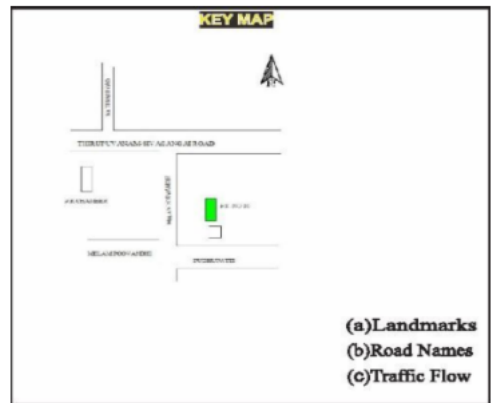

Key MAP View