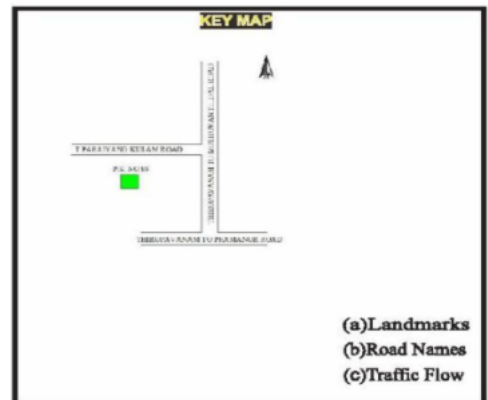

Key MAP View