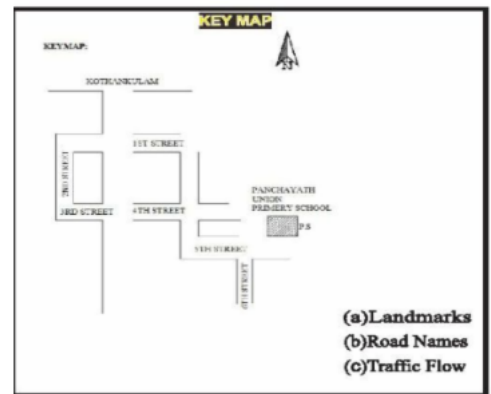

3. வாக்குச் சாவடியின் விவரங்கள்

வாக்குச் சாவடியின் எண் மற்றும் பெயர் : 102 - ஊராட்சி ஒன்றிய ஆரம்பப்பள்ளி கீழ்ச்சொரிக்குளம், - வாக்குச் சாவடியின் முகவரி : ஊராட்சி ஒன்றிய ஆரம்பப்பள்ளி கீழ்ச்சொரிக்குளம், -	வாக்குச் சாவடியின் வகைப்பாடு (ஆண்/பெண்/பொது)	பொது
	துணை வாக்குச் சாவடிகளின் எண்ணிக்கை :	0

4. வாக்காளர்களின் எண்ணிக்கை

தொடங்கும் வரிசை எண்	முடியும் வரிசை எண்.	நிகர வாக்காளர்களின் எண்ணிக்கை			
		ஆண்	பெண்	மூன்றாம் பாலினம்	மொத்தம்
1	392	200	190	0	390

கையொப்பம்

Nazri Naksha

Google Map View

Polling Station Building Front View

Polling Station Front View

Cad View

Key MAP View

சட்டமன்றத் தொகுதியின் எண் மற்றும் பெயர் : 187-மானமதுரை
பிரிவு எண் மற்றும் பெயர் 1-கீழ்ச்சொரிக்குளம் (ஊ) கொத்தங்குளம் தெற்கு (வ.கி), கீழ்ச்சொரிக்குளம்

பாகம் எண் : 102