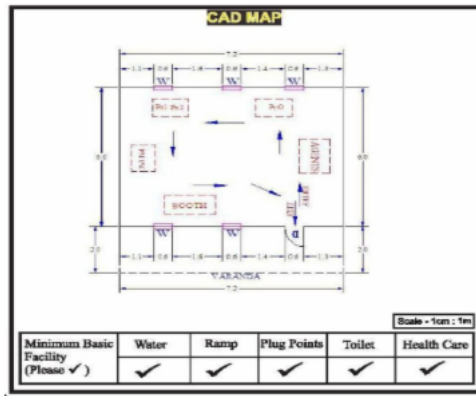

Cad View

Key MAP View