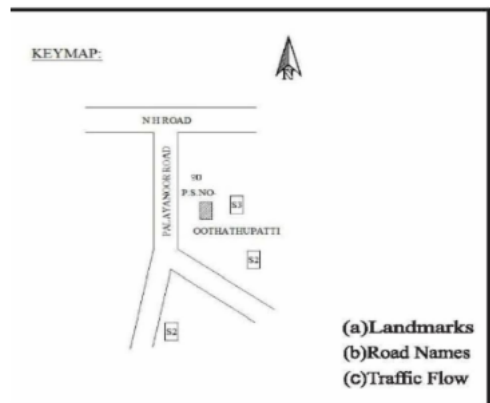

Google Map View

Polling Station Building Front View

Polling Station Front View

Cad View

Key MAP View

சட்டமன்றத் தொகுதியின் எண் மற்றும் பெயர் : 187-மானாமதுரை
பிரிவு எண் மற்றும் பெயர் 1-மேலச்சொரிக்குளம் (ஊ) (வ.கி), மேலச்சொரிக்குளம்