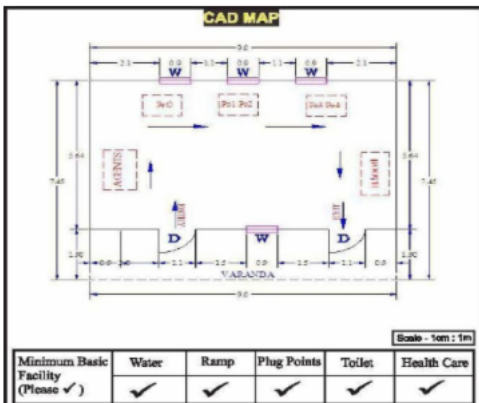

Google Map View

Polling Station Building Front View

Polling Station Front View

Cad View

Key MAP View

சட்டமன்றத் தொகுதியின் எண் மற்றும் பெயர் : 187-மானாமதுரை
பிரிவு எண் மற்றும் பெயர் 1-மேலச்சொரிக்குளம் (ஊ) (வ.கி), மேலச்சொரிக்குளம்