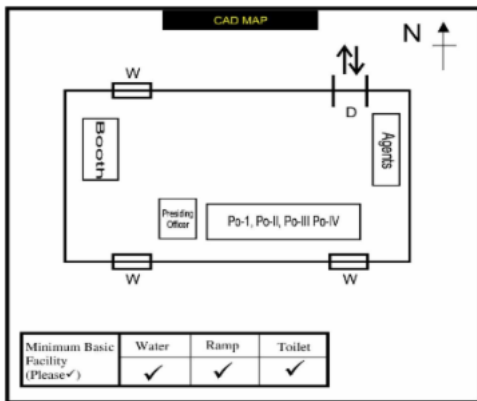

கையொப்பம்

Nazri Naksha

Google Map View

Polling Station Building Front View

Polling Station Front View

Cad View

Key MAP View

சட்டமன்றத் தொகுதியின் எண் மற்றும் பெயர் : 187-மானாமதுரை பிரிவு எண் மற்றும் பெயர் 1-பழையனூர் (ஊ) (வ.கி), பழையனூர் வார்டு 1