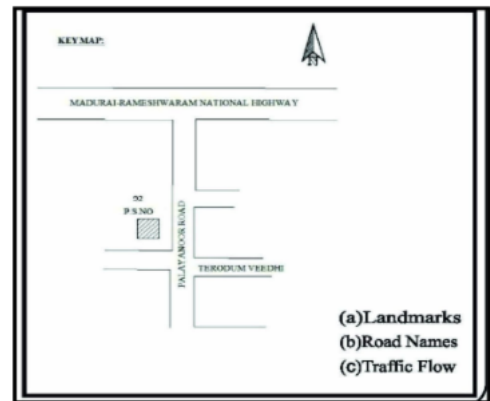

கையொப்பம்

Nazri Naksha

Google Map View

Polling Station Building Front View

Polling Station Front View

Cad View

Key MAP View

சட்டமன்றத் தொகுதியின் எண் மற்றும் பெயர் : 187-மானாமதுரை பிரிவு எண் மற்றும் பெயர் 1-பழையனூர் (ஊ) (வ.கி), பழையனூர் வார்டு 1