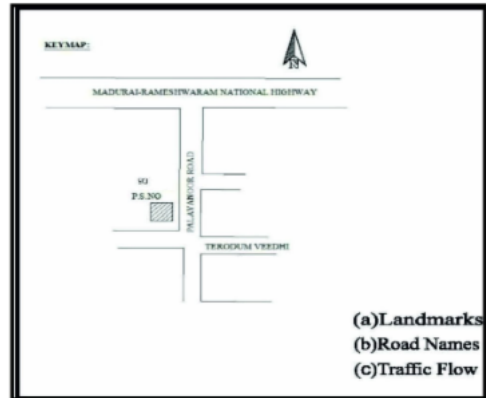

Key MAP View