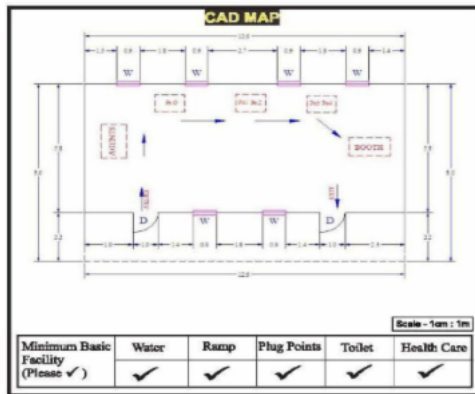

Cad View

Key MAP View