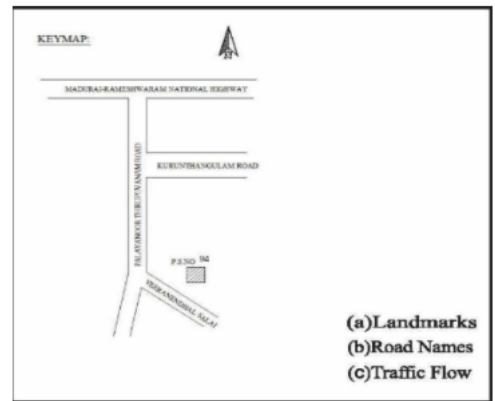

Cad View

Key MAP View