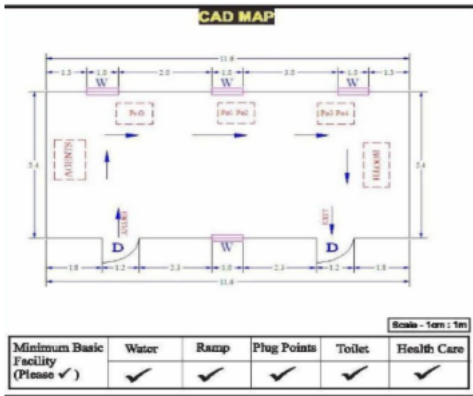

Cad View

Key MAP View