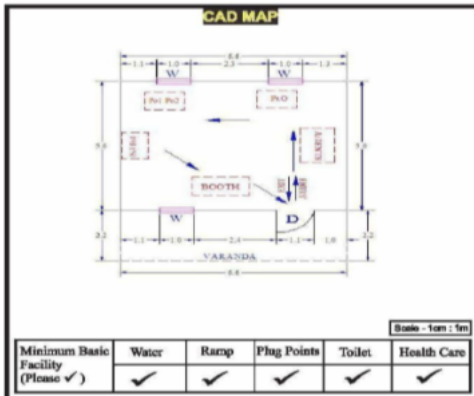

Cad View

Key MAP View