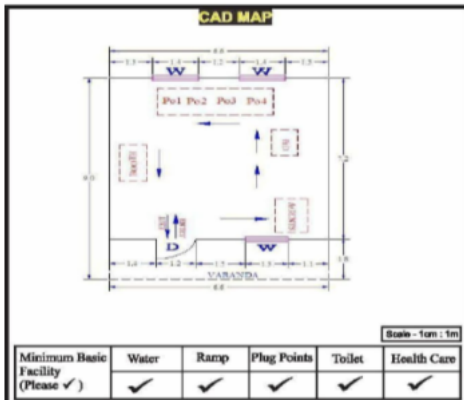

Cad View

Key MAP View