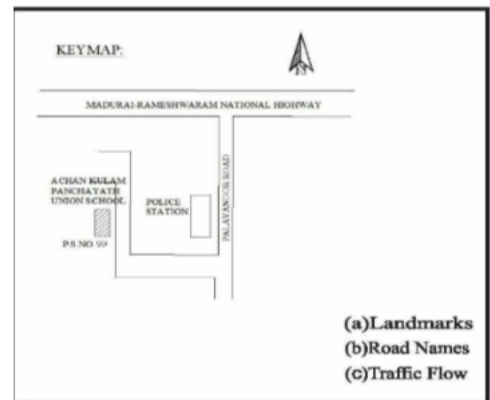

Cad View

Key MAP View