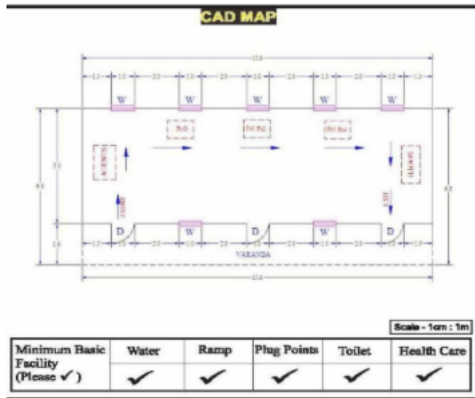

Cad View

Key MAP View