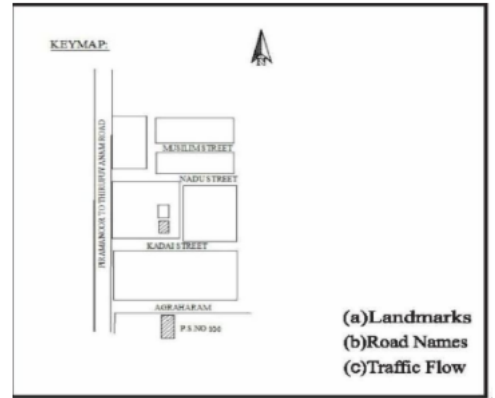

Cad View

Key MAP View