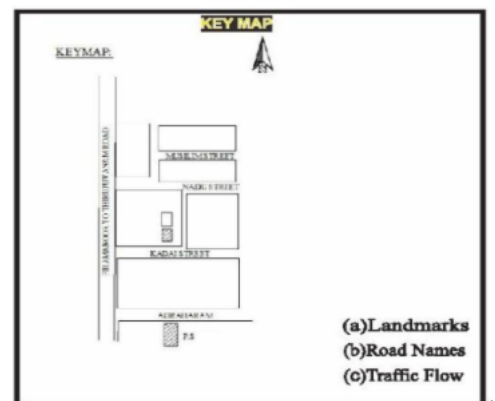

Key MAP View