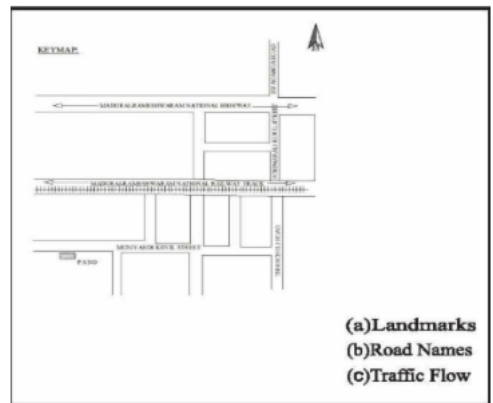

Cad View

Key MAP View