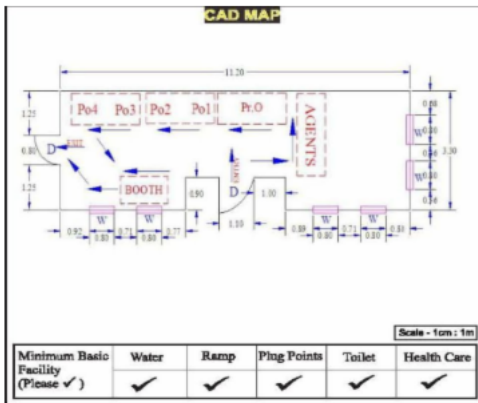

Google Map View

Polling Station Building Front View

Polling Station Front View

Cad View

Key MAP View

1 பெயர் : முத்துமாரி கோ தந்தை பெயர்: கோபி வீட்டு எண் : 0 வயது : 19 பாலினம் : பெண் Photo is available	THB2316263	2 பெயர் : பழனிமாண்டி தந்தை பெயர்: சலுவாயன் வீட்டு எண் : 1 வயது : 78 பாலினம் : ஆண் Photo is available	THB0840876	3 பெயர் : செல்வநீலா கணவர் பெயர்: ஆறுமுகம் வீட்டு எண் : 1 வயது : 78 பாலினம் : பெண் Photo is available	THB0687665
4 பெயர் : முத்து பேச்சி கணவர் பெயர்: முருகேசன் வீட்டு எண் : 1 வயது : 59 பாலினம் : பெண் Photo is available	THB1091974	5 பெயர் : ஜோதி கணவர் பெயர்: கணேசன் வீட்டு எண் : 1 வயது : 56 பாலினம் : பெண் Photo is available	THB0687426	6 பெயர் : மகேந்திரன் தந்தை பெயர்: நல்லமுத்து வீட்டு எண் : 1 வயது : 55 பாலினம் : ஆண் Photo is available	THB0956656
7 பெயர் : போதும்போண்ணு கணவர் பெயர்: முத்துபாண்டி வீட்டு எண் : 1 வயது : 55 பாலினம் : பெண் Photo is available	THB1091859	8 பெயர் : ஜோதிமணி தந்தை பெயர்: கருப்பையா வீட்டு எண் : 1 வயது : 55 பாலினம் : ஆண் Photo is available	THB0687608	9 பெயர் : சித்ரா கணவர் பெயர்: செல்லச்சாமி வீட்டு எண் : 1 வயது : 53 பாலினம் : பெண் Photo is available	THB0687624
10 பெயர் : ஜெயபாண்டி தந்தை பெயர்: சின்னு வீட்டு எண் : 1 வயது : 53 பாலினம் : ஆண் Photo is available	THB0956912	11 பெயர் : லெட்சுமி கணவர் பெயர்: கர்ணன் வீட்டு எண் : 1 வயது : 53 பாலினம் : பெண் Photo is available	THB1091875	12 பெயர் : முத்துலட்சுமி கணவர் பெயர்: முருகன் வீட்டு எண் : 1 வயது : 52 பாலினம் : பெண் Photo is available	THB0687418
13 பெயர் : சசிலா கணவர் பெயர்: பிச்சை வீட்டு எண் : 01 வயது : 52 பாலினம் : பெண் Photo is available	THB2044436	14 பெயர் : இந்திரா கணவர் பெயர்: ஜெயபாண்டி வீட்டு எண் : 1 வயது : 51 பாலினம் : பெண் Photo is available	THB0956904	15 பெயர் : காந்திமதி கணவர் பெயர்: சக்திவேல் வீட்டு எண் : 1 வயது : 50 பாலினம் : பெண் Photo is available	THB0687632
16 பெயர் : மீனாட்சி கணவர் பெயர்: முத்துராசு வீட்டு எண் : 1 வயது : 49 பாலினம் : பெண் Photo is available	THB0687517	17 பெயர் : முருகன் தந்தை பெயர்: கருப்பையா வீட்டு எண் : 1 வயது : 49 பாலினம் : ஆண் Photo is available	THB0688192	18 பெயர் : மாரிராஜன் தந்தை பெயர்: ஆறுமுகம் வீட்டு எண் : 1 வயது : 48 பாலினம் : ஆண் Photo is available	THB0687640
19 பெயர் : பரமேஸ்வரி கணவர் பெயர்: மகேந்திரன் வீட்டு எண் : 1 வயது : 48 பாலினம் : பெண் Photo is available	THB0956664	20 பெயர் : ராஜா தந்தை பெயர்: கல்லாணை வீட்டு எண் : 1 வயது : 48 பாலினம் : ஆண் Photo is available	THB0673590	21 பெயர் : பால்பாண்டி தந்தை பெயர்: அய்யாவு வீட்டு எண் : 1 வயது : 47 பாலினம் : ஆண் Photo is available	THB0438077
22 பெயர் : சுப்பிரமணி தந்தை பெயர்: முத்தையா வீட்டு எண் : 1 வயது : 47 பாலினம் : ஆண் Photo is available	THB0688077	23 பெயர் : பெரியண்ணன் தந்தை பெயர்: ஆறுமுகம் வீட்டு எண் : 1 வயது : 47 பாலினம் : ஆண் Photo is available	THB0687673	24 பெயர் : செல்வி கணவர் பெயர்: சென்பக மூர்த்தி வீட்டு எண் : 1 வயது : 46 பாலினம் : பெண் Photo is available	THB0793273
25 பெயர் : பிச்சை தந்தை பெயர்: பிச்சை வீட்டு எண் : 1 வயது : 46 பாலினம் : ஆண் Photo is available	THB0688341	26 பெயர் : கார்த்திகா கணவர் பெயர்: கண்ணன் வீட்டு எண் : 1 வயது : 44 பாலினம் : பெண் Photo is available	THB0687582	27 பெயர் : கற்பகம் கணவர் பெயர்: ராஜா வீட்டு எண் : 1 வயது : 44 பாலினம் : பெண் Photo is available	THB0673822
28 பெயர் : பொன்மொழிசுஜாதா கணவர் பெயர்: மகுடபதி வீட்டு எண் : 1 வயது : 43 பாலினம் : பெண் Photo is available	THB0438036	29 பெயர் : வினோத்சிங் தந்தை பெயர்: ஆறுமுகம் வீட்டு எண் : 1 வயது : 43 பாலினம் : ஆண் Photo is available	THB0687681	30 பெயர் : மீனாட்சி சுந்தரம் தந்தை பெயர்: ஆறுமுகம் வீட்டு எண் : 1 வயது : 43 பாலினம் : ஆண் Photo is available	THB0793216