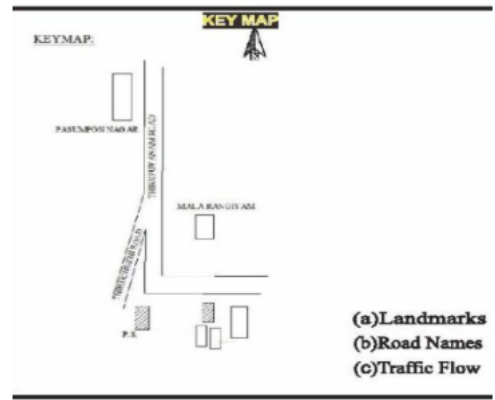

Cad View

Key MAP View