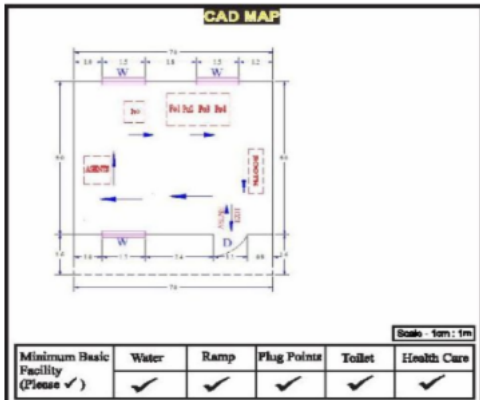

Cad View

Key MAP View