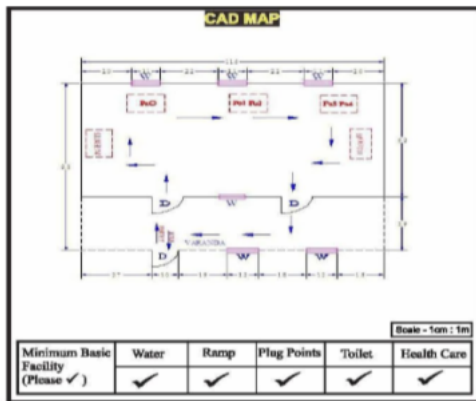

Cad View

Key MAP View