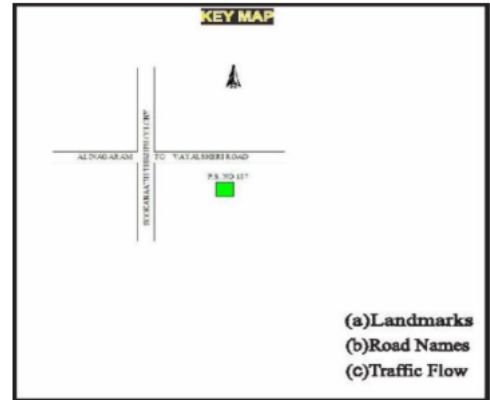

Cad View

Key MAP View