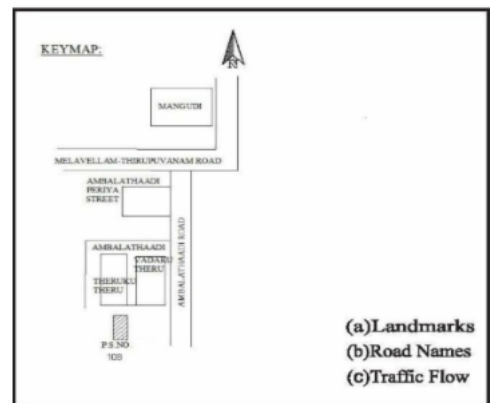

Cad View

Key MAP View