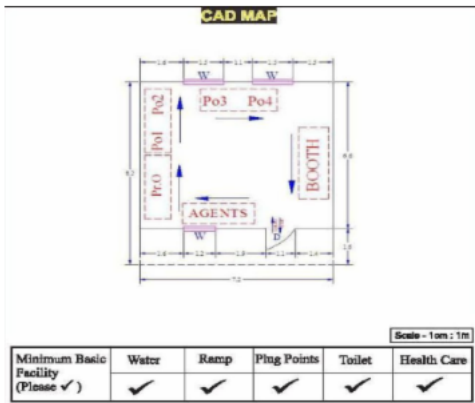

Cad View

Key MAP View