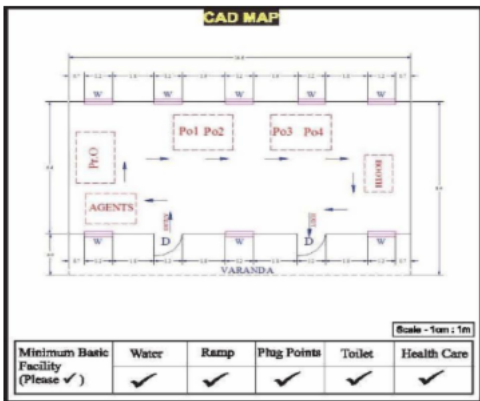

Polling Station Building Front View

Google Map View

Polling Station Front View

Cad View

Key MAP View

1 பெயர் : நாக ஜோதி கணவர் பெயர் : தணிகாசலம் வீட்டு எண் : 0 வயது : 32 பாலினம் : பெண் Photo is available	THB2152247	2 பெயர் : இளவரசி கணவர் பெயர் : விவேக்குமார் வீட்டு எண் : 0 வயது : 29 பாலினம் : பெண் Photo is available	THB2333706	3 பெயர் : முனியாண்டி தந்தை பெயர் : சின்னாள் வீட்டு எண் : 1 வயது : 43 பாலினம் : ஆண் Photo is available	THB0427963
4 பெயர் : பொன்னத்தாள் கணவர் பெயர் : கருப்புச்சாமி வீட்டு எண் : 1 வயது : 41 பாலினம் : பெண் Photo is available	THB0492736	5 பெயர் : பிரியா கணவர் பெயர் : கணேசன் வீட்டு எண் : 1 வயது : 41 பாலினம் : பெண் Photo is available	THB0427914	6 பெயர் : தனலெட்சுமி கணவர் பெயர் : மணிகண்டன் வீட்டு எண் : 1 வயது : 38 பாலினம் : பெண் Photo is available	THB0492751
7 பெயர் : பழனி கணவர் பெயர் : இளங்கோவன் வீட்டு எண் : 1 வயது : 37 பாலினம் : பெண் Photo is available	THB0492660	8 பெயர் : ரூபினி கணவர் பெயர் : வடிவேல் வீட்டு எண் : 1 வயது : 36 பாலினம் : பெண் Photo is available	THB0492801	9 பெயர் : அழகி கணவர் பெயர் : முனியாண்டி வீட்டு எண் : 1 வயது : 35 பாலினம் : பெண் Photo is available	THB0427948
10 பெயர் : லெட்சுமி கணவர் பெயர் : பிரபு வீட்டு எண் : 1 வயது : 33 பாலினம் : பெண் Photo is available	THB0942698	11 பெயர் : அபிநயா தந்தை பெயர் : தர்மராஜ் வீட்டு எண் : 1 வயது : 32 பாலினம் : பெண் Photo is available	THB0493015	12 பெயர் : புவனேஷ்வரி தந்தை பெயர் : சந்திரன் வீட்டு எண் : 1 வயது : 32 பாலினம் : பெண் Photo is available	THB0493031
13 பெயர் : கார்த்திக் தந்தை பெயர் : கருப்புச்சாமி வீட்டு எண் : 1 வயது : 32 பாலினம் : ஆண் Photo is available	THB0493049	14 பெயர் : ஆதிராஜாகாமாட்சி கணவர் பெயர் : விஜயகுமார் வீட்டு எண் : 1 வயது : 32 பாலினம் : பெண் Photo is available	THB0493056	15 பெயர் : பஞ்சவர்ணம் கணவர் பெயர் : முத்தையாத்தேவர் வீட்டு எண் : 1-2 வயது : 74 பாலினம் : பெண் Photo is available	THB1451012
16 பெயர் : ராமசாமி தந்தை பெயர் : பாக்கியத்தேவர் வீட்டு எண் : 1-3 வயது : 55 பாலினம் : ஆண் Photo is available	THB1451020	17 பெயர் : வாசுகி கணவர் பெயர் : ஜெகதீஸ்வரன் வீட்டு எண் : 1-3 வயது : 40 பாலினம் : பெண் Photo is available	THB0653600	18 பெயர் : ஜெகதீஸ்வரன் தந்தை பெயர் : ராமசாமி வீட்டு எண் : 1-3 வயது : 38 பாலினம் : ஆண் Photo is available	THB0026237
19 பெயர் : இருளாயி கணவர் பெயர் : ராஜேந்திரன் வீட்டு எண் : 1-5 வயது : 69 பாலினம் : பெண் Photo is available	THB1451046	20 பெயர் : முருகேசன் தந்தை பெயர் : சுந்தரம் வீட்டு எண் : 1-5 வயது : 66 பாலினம் : ஆண் Photo is available	BDY2577682	21 பெயர் : செல்வகனி தந்தை பெயர் : ராஜேந்திரன் வீட்டு எண் : 1-5 வயது : 46 பாலினம் : ஆண் Photo is available	BDY1963842
# 22 பெயர் : விஜயகுமார் தந்தை பெயர் : ராஜேந்திரன் வீட்டு எண் : 1-5 வயது : 44 பாலினம் : ஆண் Photo is available	BDY2044063	23 பெயர் : அம்பிகாவதி கணவர் பெயர் : ஜெகதீஸ்வரன் வீட்டு எண் : 1-5 வயது : 36 பாலினம் : பெண் Photo is available	THB0653584	24 பெயர் : ஜெகதீவரன் தந்தை பெயர் : ராஜேந்திரன் வீட்டு எண் : 1-5-5 வயது : 37 பாலினம் : ஆண் Photo is available	BDY4387718
25 பெயர் : நல்லமணி தந்தை பெயர் : ராஜாமணி வீட்டு எண் : 1-6 வயது : 63 பாலினம் : ஆண் Photo is available	THB1451053	26 பெயர் : முத்துப்பேச்சி கணவர் பெயர் : நல்லமணி வீட்டு எண் : 1-6 வயது : 58 பாலினம் : பெண் Photo is available	THB1451061	27 பெயர் : விவேக்குமார் தந்தை பெயர் : வெங்கடேசன் வீட்டு எண் : 1-8 வயது : 33 பாலினம் : ஆண் Photo is available	THB0493007
28 பெயர் : விஜய் தந்தை பெயர் : வெங்கடேசன் வீட்டு எண் : 1-8 வயது : 32 பாலினம் : ஆண் Photo is available	THB0493023	29 பெயர் : கணேசன் தந்தை பெயர் : ராமசாமி வீட்டு எண் : 1-10 வயது : 61 பாலினம் : ஆண் Photo is available	BDY2044105	30 பெயர் : மலைச்சாமி தந்தை பெயர் : ராமசாமி வீட்டு எண் : 1-10 வயது : 53 பாலினம் : ஆண் Photo is available	THB1451087