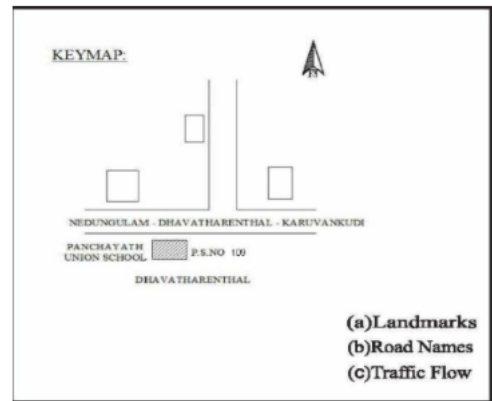

Google Map View

Polling Station Building Front View

Polling Station Front View

Cad View

Key MAP View

சட்டமன்றத் தொகுதியின் எண் மற்றும் பெயர் : 187-மானாமதுரை பிரிவு எண் மற்றும் பெயர் 1-தவத்தாரேந்தல் (ஊ) அம்பலதாடி (வ.கி), தவத்தாரேந்தல்