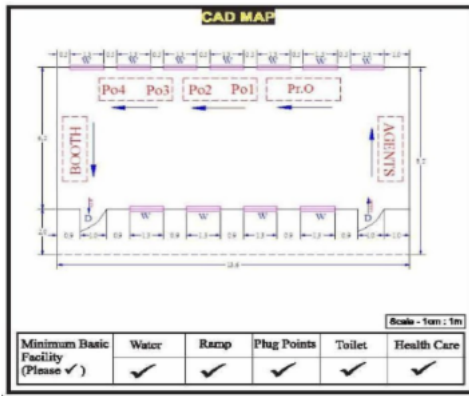

Google Map View

Polling Station Building Front View

Polling Station Front View

Cad View

Key MAP View

சட்டமன்றத் தொகுதியின் எண் மற்றும் பெயர் : 187-மானாமதுரை பிரிவு எண் மற்றும் பெயர் 1-தவத்தாரேந்தல் (ஊ) அம்பலதாடி (வ.கி), தவத்தாரேந்தல்