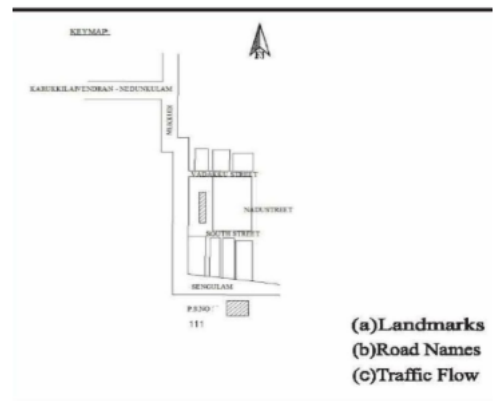

Google Map View

Polling Station Building Front View

Polling Station Front View

Cad View

Key MAP View

1 பெயர் : ஆறுமுகம் தந்தை பெயர்: முத்துவீரன் வீட்டு எண் : 1 வயது : 69 பாலினம் : ஆண்	THB1077494 Photo is available	2 பெயர் : சமதி கணவர் பெயர்: ரவி வீட்டு எண் : 1 வயது : 68 பாலினம் : பெண்	THB0942300 Photo is available	3 பெயர் : முத்தம்மாள் கணவர் பெயர்: வீரபத்திரன் வீட்டு எண் : 1 வயது : 62 பாலினம் : பெண்	THB0942383 Photo is available
4 பெயர் : பஞ்சு கணவர் பெயர்: பாலு வீட்டு எண் : 1 வயது : 61 பாலினம் : பெண்	THB0942367 Photo is available	5 பெயர் : முத்து தந்தை பெயர்: இருள்பயன் வீட்டு எண் : 1 வயது : 53 பாலினம் : ஆண்	THB1077395 Photo is available	6 பெயர் : வேலம்மாள் கணவர் பெயர்: ஆறுமுகம் வீட்டு எண் : 1 வயது : 49 பாலினம் : பெண்	THB1077445 Photo is available
7 பெயர் : பஞ்சு கணவர் பெயர்: பொன்னையா வீட்டு எண் : 1 வயது : 46 பாலினம் : பெண்	THB0942284 Photo is available	8 பெயர் : தவமணி கணவர் பெயர்: காமாட்சி வீட்டு எண் : 1 வயது : 44 பாலினம் : பெண்	THB0314658 Photo is available	9 பெயர் : வாணிபுரீ கணவர் பெயர்: ஆனந்தன் வீட்டு எண் : 1 வயது : 41 பாலினம் : பெண்	THB0495218 Photo is available
10 பெயர் : செல்வி கணவர் பெயர்: பெரியகருப்பன் வீட்டு எண் : 1 வயது : 40 பாலினம் : பெண்	THB1105774 Photo is available	11 பெயர் : முருகேஸ்வரி கணவர் பெயர்: கோபால் வீட்டு எண் : 1 வயது : 38 பாலினம் : பெண்	THB0942292 Photo is available	12 பெயர் : பிரபா கணவர் பெயர்: சுரேஷ் வீட்டு எண் : 1 வயது : 38 பாலினம் : பெண்	THB0314930 Photo is available
13 பெயர் : சிலம்பரசி கணவர் பெயர்: முனியாண்டி வீட்டு எண் : 1 வயது : 37 பாலினம் : பெண்	THB0314799 Photo is available	14 பெயர் : அழகுராணி கணவர் பெயர்: சின்னகருப்பு வீட்டு எண் : 1 வயது : 36 பாலினம் : பெண்	THB0314690 Photo is available	15 பெயர் : பாண்டிசெல்வி தந்தை பெயர்: கிருஷ்ணன் வீட்டு எண் : 1 வயது : 36 பாலினம் : பெண்	THB0981167 Photo is available
16 பெயர் : சமதி கணவர் பெயர்: ஆண்டிசாமி வீட்டு எண் : 1 வயது : 36 பாலினம் : பெண்	THB1178300 Photo is available	17 பெயர் : பொன்னுச்சாமி தந்தை பெயர்: முத்துச்சாமி வீட்டு எண் : 1 வயது : 35 பாலினம் : ஆண்	THB0314633 Photo is available	18 பெயர் : வள்ளியம்மாள் கணவர் பெயர்: நாகர் வீட்டு எண் : 1 வயது : 35 பாலினம் : பெண்	THB0942334 Photo is available
19 பெயர் : சபரிமுருகன் தந்தை பெயர்: ராமன் வீட்டு எண் : 1 வயது : 34 பாலினம் : ஆண்	THB0314518 Photo is available	20 பெயர் : நாகஜோதி தந்தை பெயர்: கண்மணி வீட்டு எண் : 1 வயது : 33 பாலினம் : பெண்	THB0942417 Photo is available	21 பெயர் : பிரேமா தந்தை பெயர்: அய்யங்காளன் வீட்டு எண் : 1 வயது : 32 பாலினம் : பெண்	THB0981324 Photo is available
22 பெயர் : தனபாண்டி கணவர் பெயர்: முத்துமுருகன் வீட்டு எண் : 1 வயது : 32 பாலினம் : பெண்	THB0942409 Photo is available	23 பெயர் : உமா மகேஸ்வரி கணவர் பெயர்: கண்ணன் வீட்டு எண் : 1 வயது : 32 பாலினம் : பெண்	THB0942318 Photo is available	24 பெயர் : ஜென்னிமார்க்ஸ் தந்தை பெயர்: மாரிமுத்து வீட்டு எண் : 1 வயது : 32 பாலினம் : பெண்	THB0495564 Photo is available
25 பெயர் : காளீஸ்வரி தந்தை பெயர்: பாப்பன் வீட்டு எண் : 1 வயது : 31 பாலினம் : பெண்	THB0942235 Photo is available	26 பெயர் : மீனாட்சி கணவர் பெயர்: மூக்கையா வீட்டு எண் : 1 வயது : 31 பாலினம் : பெண்	THB1077486 Photo is available	27 பெயர் : மூக்கையா தந்தை பெயர்: ஆறுமுகம் வீட்டு எண் : 1 வயது : 31 பாலினம் : ஆண்	THB1077437 Photo is available
28 பெயர் : பாக்கியலெட்சுமி கணவர் பெயர்: சபரிமுருகன் வீட்டு எண் : 1 வயது : 31 பாலினம் : பெண்	THB0682302 Photo is available	29 பெயர் : பொன்னம்மாள் கணவர் பெயர்: வீரபாண்டி வீட்டு எண் : 1 வயது : 30 பாலினம் : பெண்	THB0942243 Photo is available	30 பெயர் : மீனாள் என்று ரூபா தந்தை பெயர்: புளங்காவெட்டி வீட்டு எண் : 1 வயது : 30 பாலினம் : பெண்	THB0942490 Photo is available