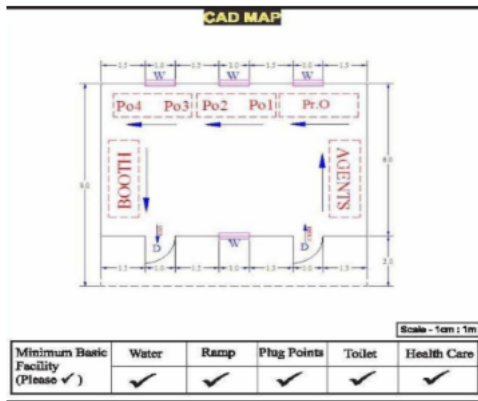

Google Map View

Polling Station Building Front View

Polling Station Front View

Cad View

Key MAP View

1 பெயர் : ஆறுமுகம் தந்தை பெயர்: முத்துவீரன் வீட்டு எண் : 1 வயது : 69 பாலினம் : ஆண்	THB1077494 Photo is available	2 பெயர் : சமதி கணவர் பெயர்: ரவி வீட்டு எண் : 1 வயது : 68 பாலினம் : பெண்	THB0942300 Photo is available	3 பெயர் : முத்தம்மாள் கணவர் பெயர்: வீரபத்திரன் வீட்டு எண் : 1 வயது : 62 பாலினம் : பெண்	THB0942383 Photo is available
4 பெயர் : பஞ்சு கணவர் பெயர்: பாலு வீட்டு எண் : 1 வயது : 61 பாலினம் : பெண்	THB0942367 Photo is available	5 பெயர் : முத்து தந்தை பெயர்: இருள்பயன் வீட்டு எண் : 1 வயது : 53 பாலினம் : ஆண்	THB1077395 Photo is available	6 பெயர் : வேலம்மாள் கணவர் பெயர்: ஆறுமுகம் வீட்டு எண் : 1 வயது : 49 பாலினம் : பெண்	THB1077445 Photo is available
7 பெயர் : பஞ்சு கணவர் பெயர்: பொன்னையா வீட்டு எண் : 1 வயது : 46 பாலினம் : பெண்	THB0942284 Photo is available	8 பெயர் : தவமணி கணவர் பெயர்: காமாட்சி வீட்டு எண் : 1 வயது : 44 பாலினம் : பெண்	THB0314658 Photo is available	9 பெயர் : வாணிபுரீ கணவர் பெயர்: ஆனந்தன் வீட்டு எண் : 1 வயது : 41 பாலினம் : பெண்	THB0495218 Photo is available
10 பெயர் : செல்வி கணவர் பெயர்: பெரியகருப்பன் வீட்டு எண் : 1 வயது : 40 பாலினம் : பெண்	THB1105774 Photo is available	11 பெயர் : முருகேஸ்வரி கணவர் பெயர்: கோபால் வீட்டு எண் : 1 வயது : 38 பாலினம் : பெண்	THB0942292 Photo is available	12 பெயர் : பிரபா கணவர் பெயர்: சுரேஷ் வீட்டு எண் : 1 வயது : 38 பாலினம் : பெண்	THB0314930 Photo is available
13 பெயர் : சிலம்பரசி கணவர் பெயர்: முனியாண்டி வீட்டு எண் : 1 வயது : 37 பாலினம் : பெண்	THB0314799 Photo is available	14 பெயர் : அழகுராணி கணவர் பெயர்: சின்னகருப்பு வீட்டு எண் : 1 வயது : 36 பாலினம் : பெண்	THB0314690 Photo is available	15 பெயர் : பாண்டிசெல்வி தந்தை பெயர்: கிருஷ்ணன் வீட்டு எண் : 1 வயது : 36 பாலினம் : பெண்	THB0981167 Photo is available
16 பெயர் : சமதி கணவர் பெயர்: ஆண்டிசாமி வீட்டு எண் : 1 வயது : 36 பாலினம் : பெண்	THB1178300 Photo is available	17 பெயர் : பொன்னுச்சாமி தந்தை பெயர்: முத்துச்சாமி வீட்டு எண் : 1 வயது : 35 பாலினம் : ஆண்	THB0314633 Photo is available	18 பெயர் : வள்ளியம்மாள் கணவர் பெயர்: நாகர் வீட்டு எண் : 1 வயது : 35 பாலினம் : பெண்	THB0942334 Photo is available
19 பெயர் : சபரிமுருகன் தந்தை பெயர்: ராமன் வீட்டு எண் : 1 வயது : 34 பாலினம் : ஆண்	THB0314518 Photo is available	20 பெயர் : நாகஜோதி தந்தை பெயர்: கண்மணி வீட்டு எண் : 1 வயது : 33 பாலினம் : பெண்	THB0942417 Photo is available	21 பெயர் : பிரேமா தந்தை பெயர்: அய்யங்காளன் வீட்டு எண் : 1 வயது : 32 பாலினம் : பெண்	THB0981324 Photo is available
22 பெயர் : தனபாண்டி கணவர் பெயர்: முத்துமுருகன் வீட்டு எண் : 1 வயது : 32 பாலினம் : பெண்	THB0942409 Photo is available	23 பெயர் : உமா மகேஸ்வரி கணவர் பெயர்: கண்ணன் வீட்டு எண் : 1 வயது : 32 பாலினம் : பெண்	THB0942318 Photo is available	24 பெயர் : ஜென்னிமார்க்ஸ் தந்தை பெயர்: மாரிமுத்து வீட்டு எண் : 1 வயது : 32 பாலினம் : பெண்	THB0495564 Photo is available
25 பெயர் : காளீஸ்வரி தந்தை பெயர்: பாப்பன் வீட்டு எண் : 1 வயது : 31 பாலினம் : பெண்	THB0942235 Photo is available	26 பெயர் : மீனாட்சி கணவர் பெயர்: மூக்கையா வீட்டு எண் : 1 வயது : 31 பாலினம் : பெண்	THB1077486 Photo is available	27 பெயர் : மூக்கையா தந்தை பெயர்: ஆறுமுகம் வீட்டு எண் : 1 வயது : 31 பாலினம் : ஆண்	THB1077437 Photo is available
28 பெயர் : பாக்கியலெட்சுமி கணவர் பெயர்: சபரிமுருகன் வீட்டு எண் : 1 வயது : 31 பாலினம் : பெண்	THB0682302 Photo is available	29 பெயர் : பொன்னம்மாள் கணவர் பெயர்: வீரபாண்டி வீட்டு எண் : 1 வயது : 30 பாலினம் : பெண்	THB0942243 Photo is available	30 பெயர் : மீனாள் என்று ரூபா தந்தை பெயர்: புளங்காவெட்டி வீட்டு எண் : 1 வயது : 30 பாலினம் : பெண்	THB0942490 Photo is available