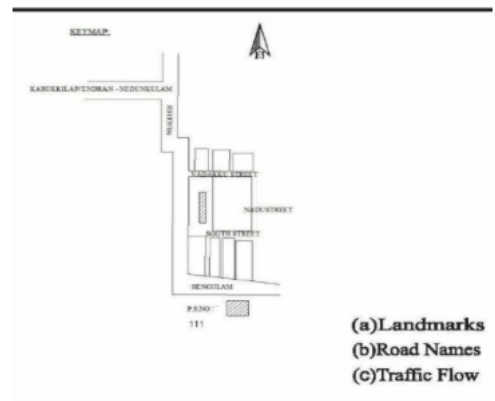

Cad View

Key MAP View