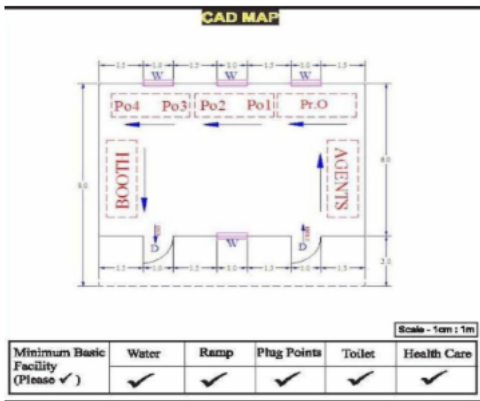

Cad View

Key MAP View